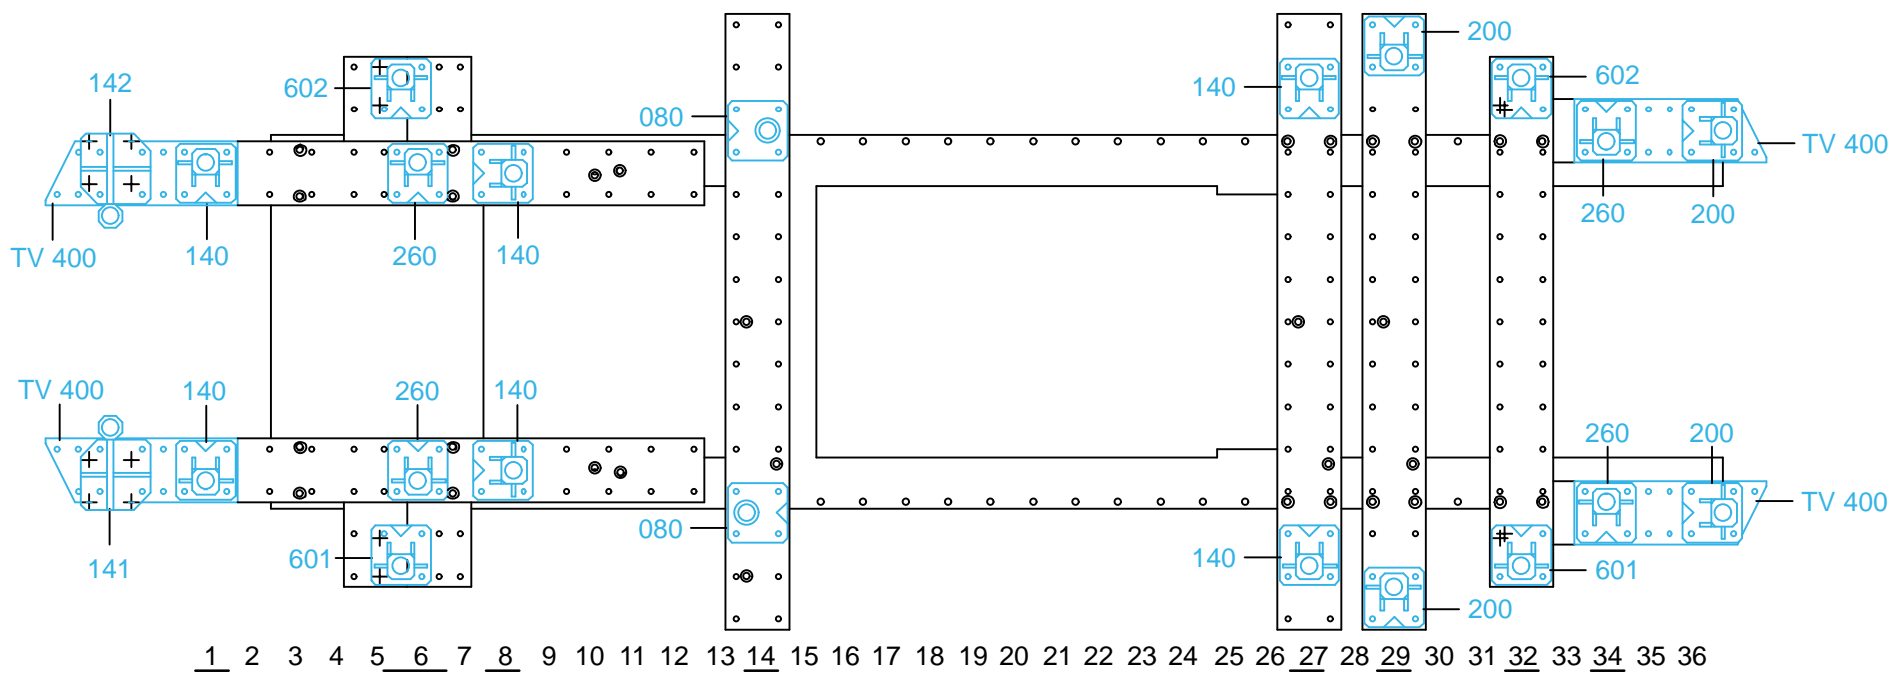

REP.	REFERENCE	PDS	NB	MZ
1	2017.7001	0,9	2	141/142
2	2017.7002	2,7	1	140/080
3	2017.7003	2,7	1	140/080
4	2017.7004	3,2	1	602
5	2017.7005	3,2	1	601
6	2017.7006	2,3	1	260
7	2017.7007	2,3	1	260
8	2017.7008	1,7	1	140/080
9	2017.7009	1,7	1	140/080
10	2017.7010	1,2	1	080
11	2017.7011	1,2	1	080
12	2017.7012	1,6	1	140
13	2017.7013	1,6	1	140
14	2017.7014	1,7	1	200/140
15	2017.7015	1,7	1	200/140
16	2017.7016	3,0	1	602
17	2017.7017	3,0	1	601
18	2017.7018	0,3	2	
19	2017.7019	2,7	1	260/080
20	2017.7020	2,7	1	260/080
21	2017.7021	2,2	1	200
22	2017.7022	2,2	1	200
	V73	0,01	2	

M 12-25	2
M 10x1,25-80	4
M 12x1,25-40	2
M 14x1,50-40	2
M 14x1,50-90	2
M 14x1,50-100	2
M 14x1,50-110	2
M 14x1,50-120	2
M 14x1,50-180	4
M 14x1,50-190	2

○ Avec ou sans mécanique
With or without mechanical elements
Con o senza parti meccaniche
Mit oder ohne Aggregate
Con ó sin mecanica desmontada

HONDA / ACURA

2017.300

49 Kg 21.12.2006 413-D-39A

2017.300-RVA3-1 00

HONDA / ACURA

2017.300		
49 Kg	21.12.2006	413-D-39B