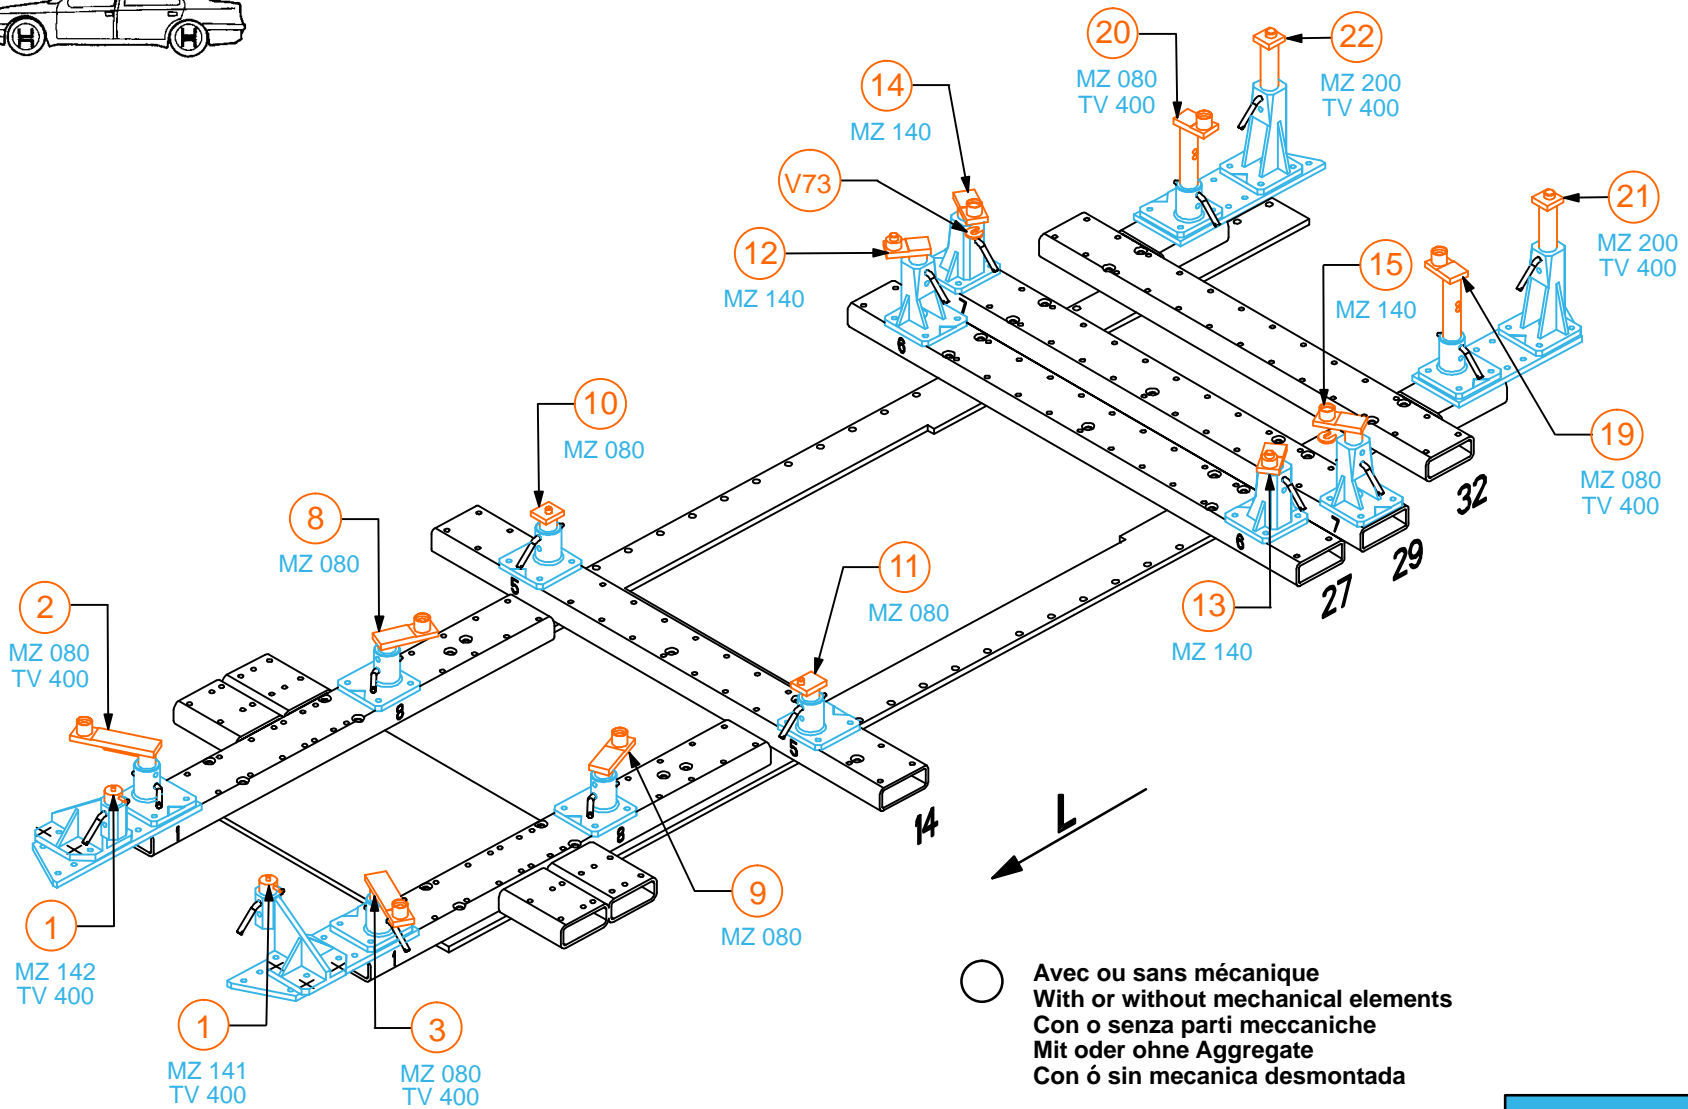

REP.	REFERENCE	PDS	NB	MZ
1	2017.7001	0,9	2	141/142
2	2017.7002	2,7	1	140/080
3	2017.7003	2,7	1	140/080
4	2017.7004	3,2	1	602
5	2017.7005	3,2	1	601
6	2017.7006	2,3	1	260
7	2017.7007	2,3	1	260
8	2017.7008	1,7	1	140/080
9	2017.7009	1,7	1	140/080
10	2017.7010	1,2	1	080
11	2017.7011	1,2	1	080
12	2017.7012	1,6	1	140
13	2017.7013	1,6	1	140
14	2017.7014	1,7	1	200/140
15	2017.7015	1,7	1	200/140
16	2017.7016	3,0	1	602
17	2017.7017	3,0	1	601
18	2017.7018	0,3	2	
19	2017.7019	2,7	1	260/080
20	2017.7020	2,7	1	260/080
21	2017.7021	2,2	1	200
22	2017.7022	2,2	1	200
	V73	0,01	2	

M 12-25	2
M 10x1,25-80	4
M 12x1,25-40	2
M 14x1,50-40	2
M 14x1,50-90	2
M 14x1,50-100	2
M 14x1,50-110	2
M 14x1,50-120	2
M 14x1,50-180	4
M 14x1,50-190	2

○ Avec ou sans mécanique
With or without mechanical elements
Con o senza parti meccaniche
Mit oder ohne Aggregate
Con ó sin mecanica desmontada

HONDA / ACURA

2017.300

49 Kg 21.12.2006 413-D-39A

2017.300-RVA3-1 00

HONDA / ACURA

2017.300		
49 Kg	21.12.2006	413-D-39B