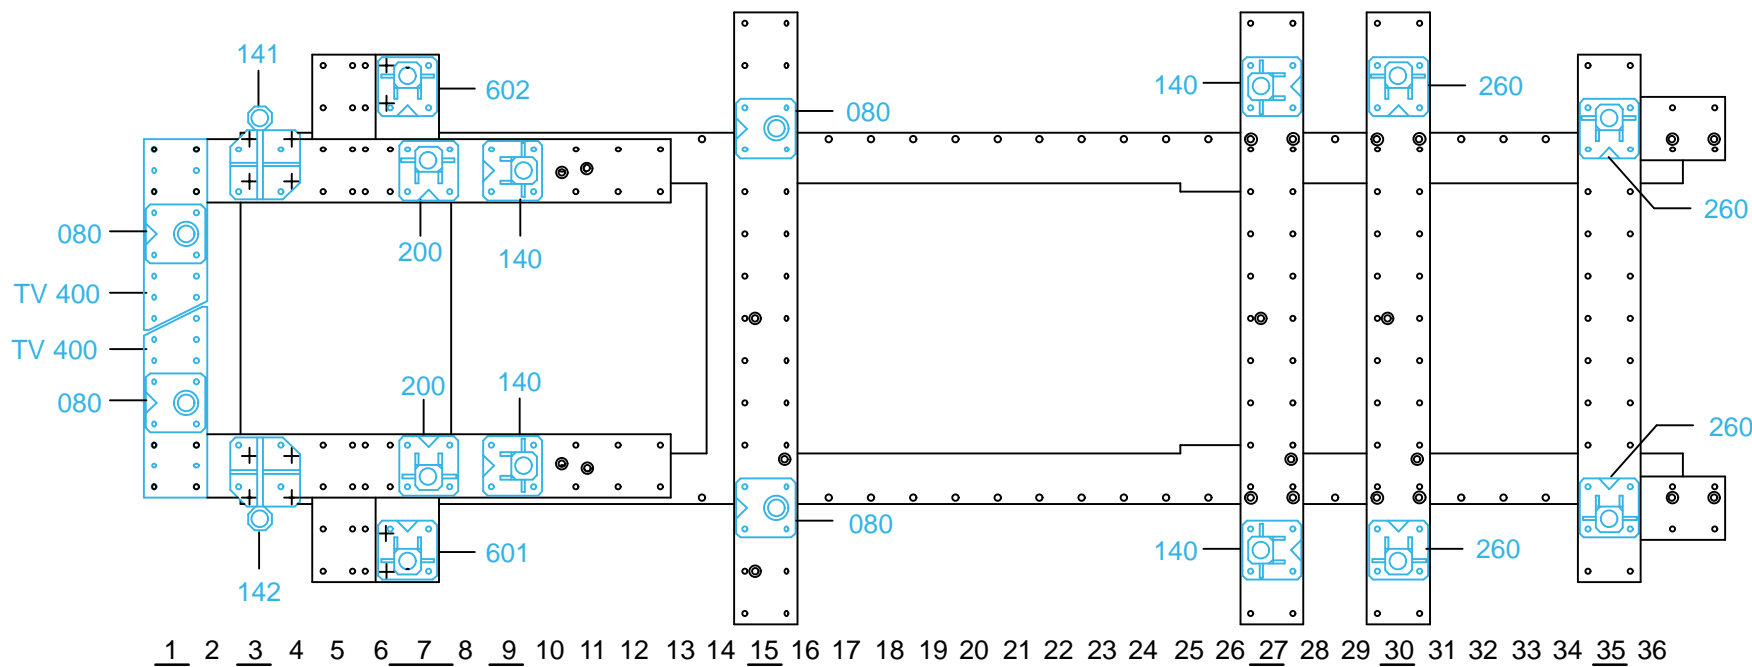

REP.	REFERENCE	PDS	NB	MZ
1	2015.7001	1,5	1	080
2	2015.7002	1,5	1	080
3	2015.7003	2,8	1	142
4	2015.7004	2,8	1	141
5	2015.7005	2,2	1	601
6	2015.7006	2,2	1	602
7	2015.7007	2,0	1	200
8	2015.7008	2,0	1	200
9	2015.7009	1,7	1	140/080
10	2015.7010	1,7	1	140/080
11	2015.7011	1,6	1	080
12	2015.7012	1,9	1	080
13	2015.7013	2,3	1	140
14	2015.7014	2,3	1	140
15	2015.7015	1,2	2	
16	2015.7016	0,05	2	
17	2015.7017	2,6	1	260
18	2015.7018	2,6	1	260
19	2015.7019	2,0	1	260
20	2015.7020	2,0	1	260
	D.048		2	

M 12-25	6
M 12-45	2
M 14x1,50-40	2
M 14x1,50-80	2
M 14x1,50-140	2

HONDA

2015.300

42 Kg | 25.08.2005 | 413-D-38A

○ Avec ou sans mécanique
 With or without mechanical elements
 Con o senza parti meccaniche
 Mit oder ohne Aggregate
 Con ó sin mecánica desmontada

HONDA

2015.300

42 Kg | 25.08.2005 | 413-D-38B