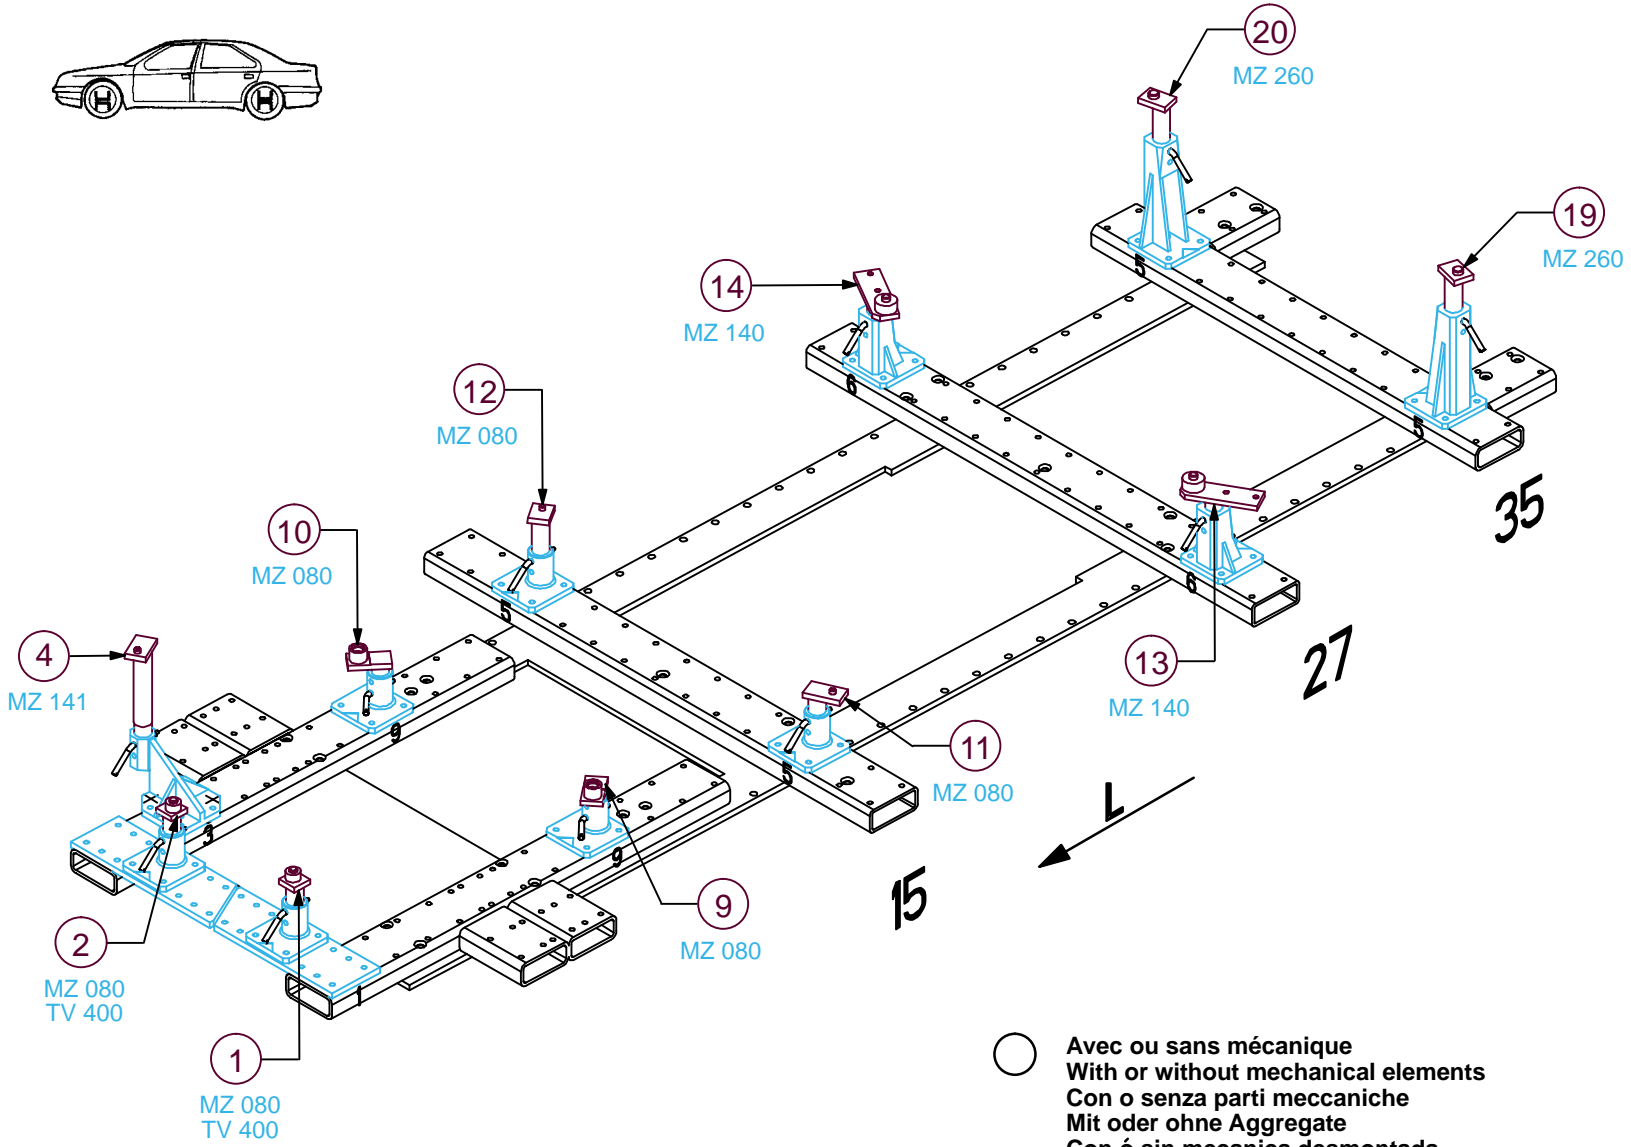

REP.	REFERENCE	PDS	NB	MZ
1	2015.7001	1,5	1	080
2	2015.7002	1,5	1	080
3	2015.7003	2,8	1	142
4	2015.7004	2,8	1	141
5	2015.7005	2,2	1	601
6	2015.7006	2,2	1	602
7	2015.7007	2,0	1	200
8	2015.7008	2,0	1	200
9	2015.7009	1,7	1	140/080
10	2015.7010	1,7	1	140/080
11	2015.7011	1,6	1	080
12	2015.7012	1,9	1	080
13	2015.7013	2,3	1	140
14	2015.7014	2,3	1	140
15	2015.7015	1,2	2	
16	2015.7016	0,05	2	
17	2015.7017	2,6	1	260
18	2015.7018	2,6	1	260
19	2015.7019	2,0	1	260
20	2015.7020	2,0	1	260
	D.048		2	

M 12-25	6
M 12-45	2
M 14x1,50-40	2
M 14x1,50-80	2
M 14x1,50-140	2

HONDA

2015.300

42 Kg | 25.08.2005 | 413-D-38A

○ Avec ou sans mécanique
 With or without mechanical elements
 Con o senza parti meccaniche
 Mit oder ohne Aggregate
 Con ó sin mecánica desmontada

HONDA

2015.300

42 Kg | 25.08.2005 | 413-D-38B