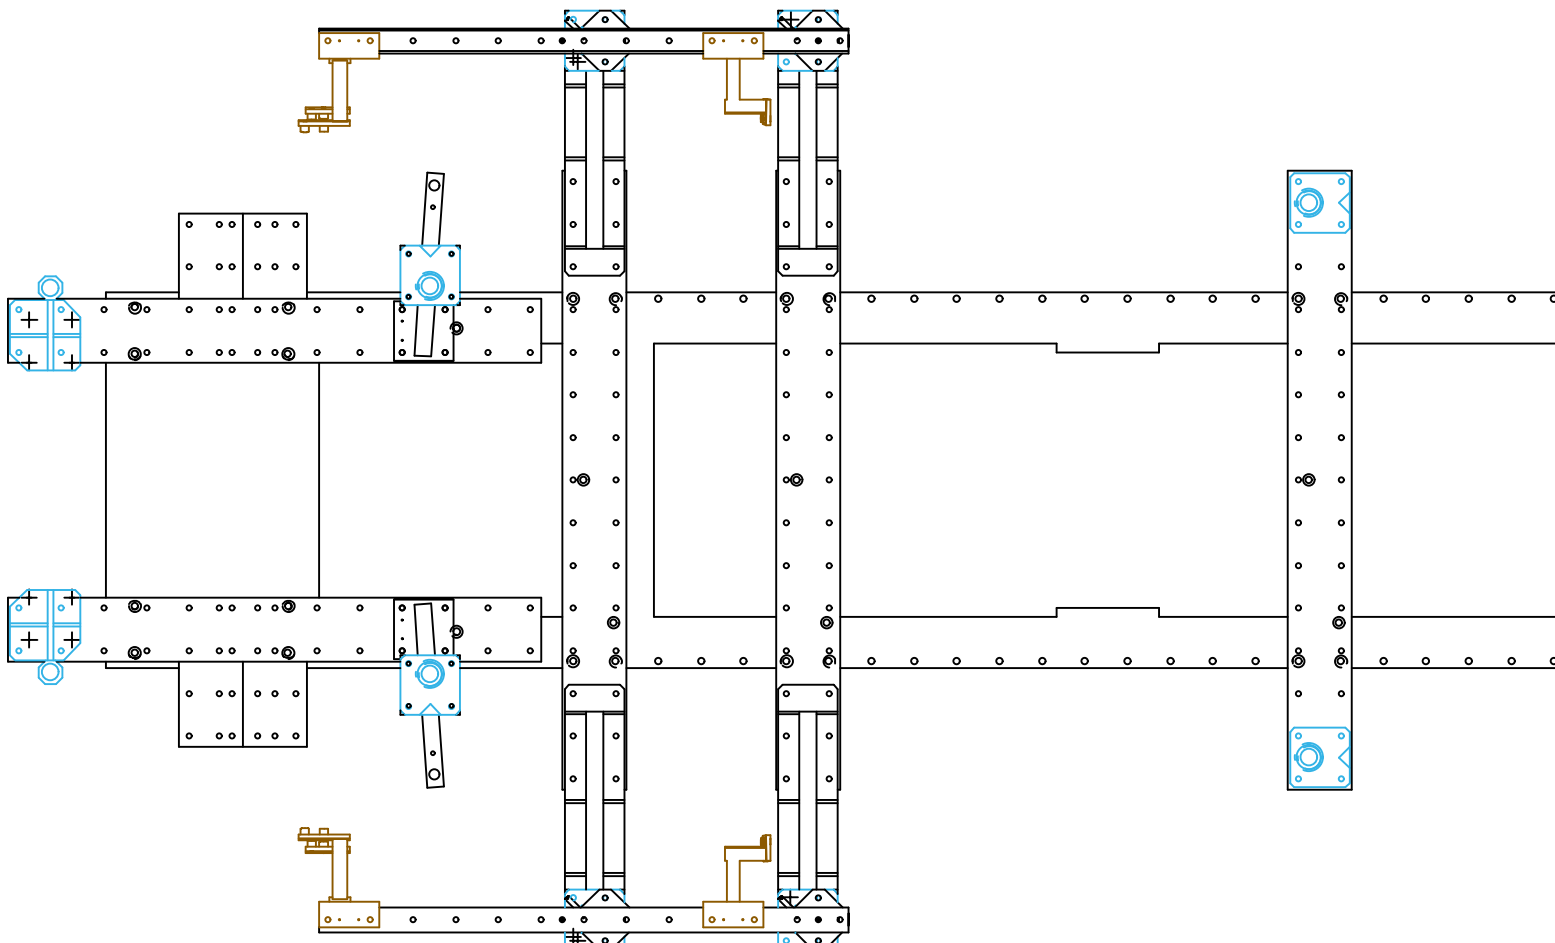

REP.	REFERENCE	PDS	NB
1	2012.7501	4,0	1
2	2012.7502	4,0	1
3	2012.7503	2,3	1
4	2012.7504	2,3	1
5	2012.7505	2,5	1
6	2012.7506	2,5	1
M 8-25 M 8-40 M 10-50			4 2 2
M 10			2

complément au
complementary set to
complemento al
zusatz zu

2012.300
+ 9113.053

VAS 5007/20

2012.800

18 Kg | 01.04.2003 | 2012.800-RVA3-1

1 2 3 4 5 6 7 8 9 10 11 12 13 14 15 16 17 18 19 20 21 22 23 24 25 26 27 28 29 30 31 32 33 34 35 36

2012.800-RVA3-1 | 00

VAS 5007/20

2012.800

18 Kg | 01.04.2003 | 2012.800-RVA3-1

1 2 3 4 5 6 7 8 9 10 11 12 13 14 15 16 17 18 19 20 21 22 23 24 25 26 27 28 29 30 31 32 33 34 35 36

2012.800-RVA3-1 | 00