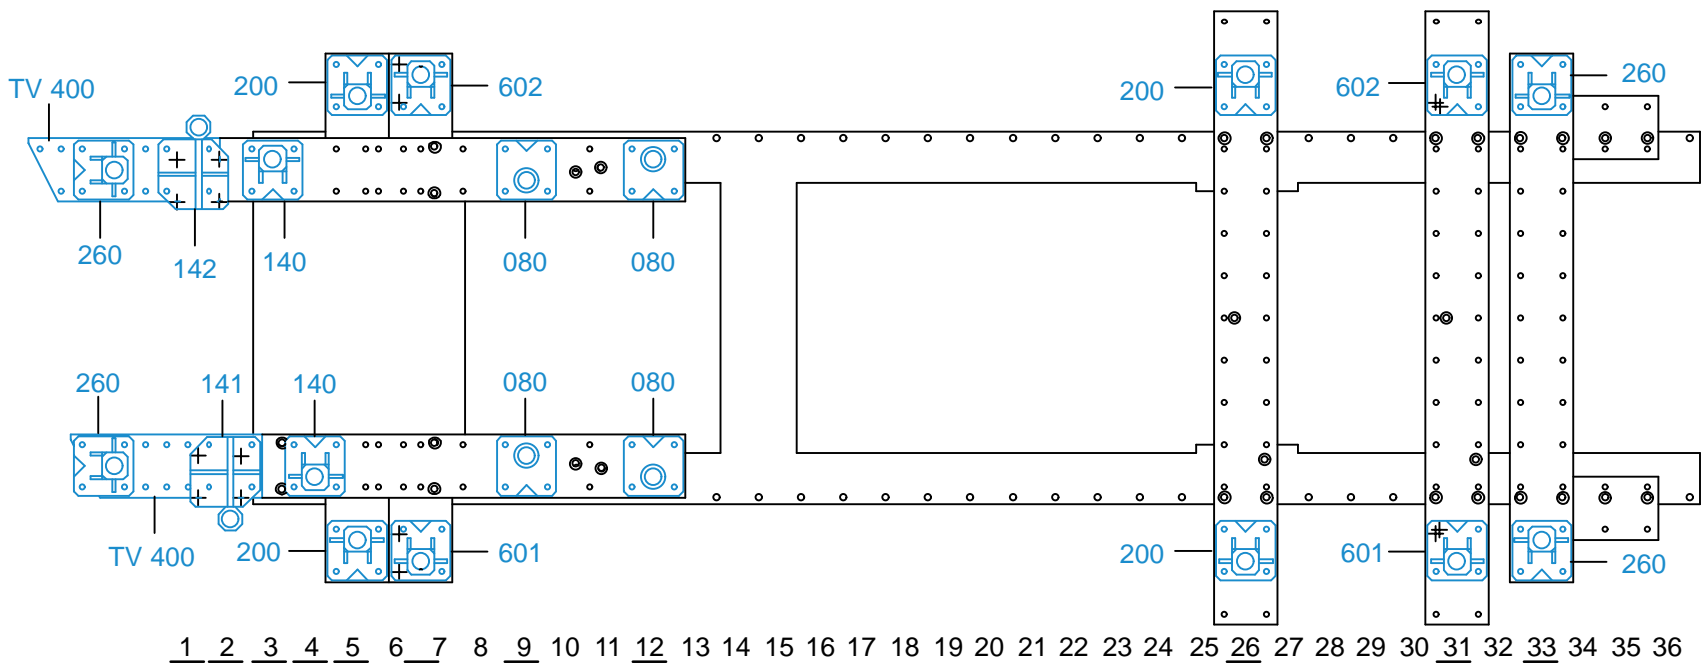

LU 10	2
-------	---

complément au
complementary set to
complemento al
zusatz zu

2011.300

NISSAN

2011.309

18 Kg 12.05.2004 410-D-67C

2011.309-RVA3-1 00

NISSAN

2011.309
18 Kg | 12.05.2004 | 410-D-67D

1 2 3 4 5 6 7 8 9 10 11 12 13 14 15 16 17 18 19 20 21 22 23 24 25 26 27 28 29 30 31 32 33 34 35 36