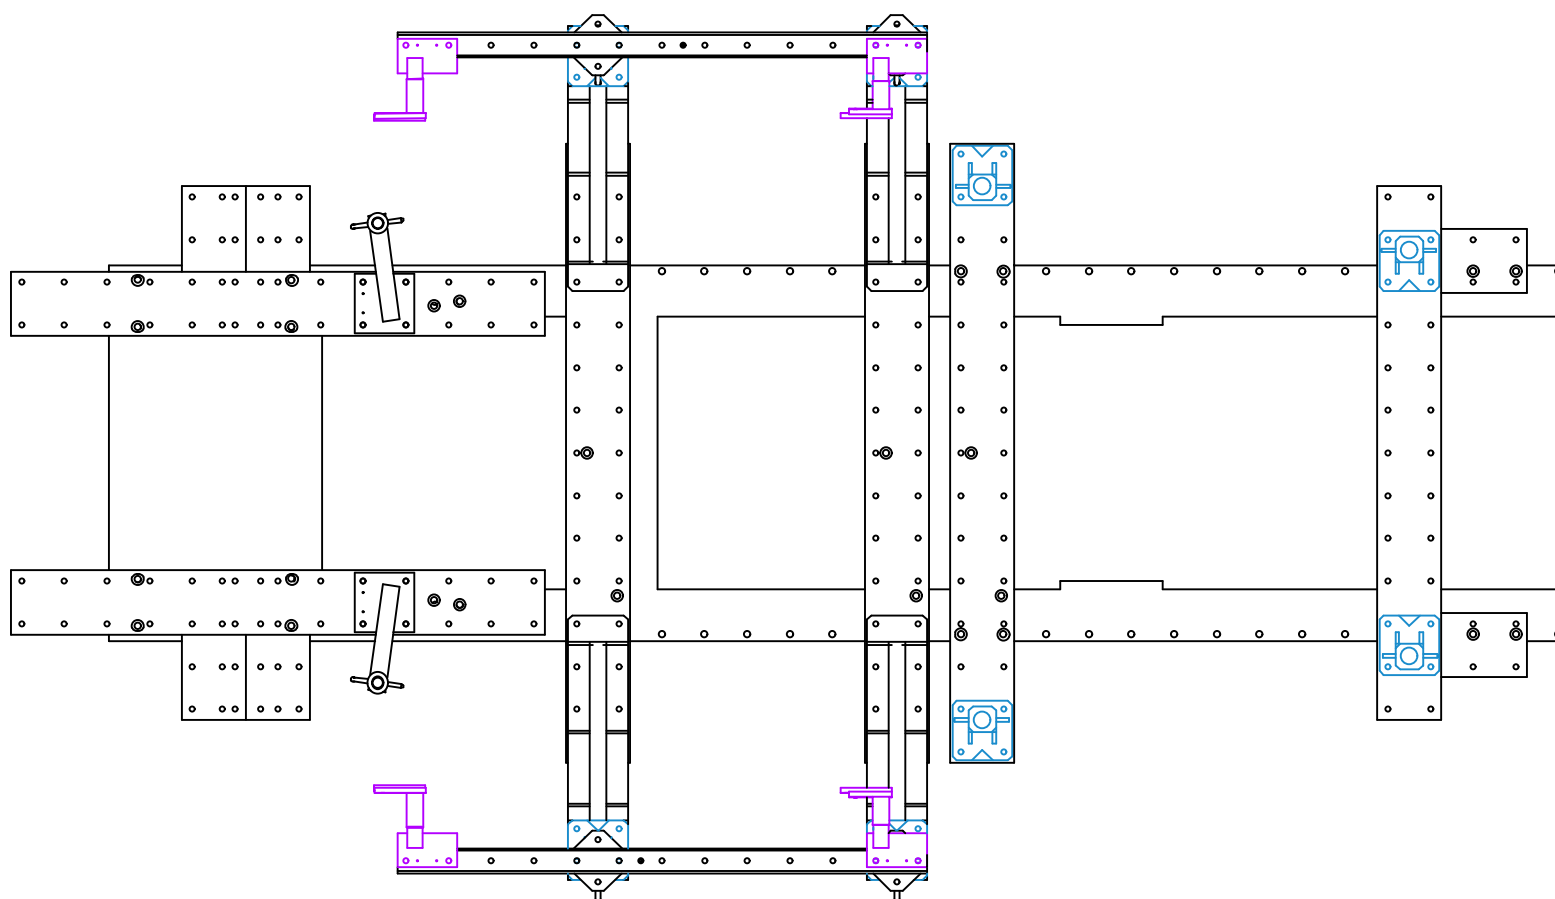

REP.	REFERENCE	PDS	NB
23	2010.7523	3,4	1
24	2010.7524	3,4	1
25	2010.7525	3,2	1
26	2010.7526	3,2	1
27	2010.7527	3,2	1
28	2010.7528	3,2	1

	M 8-25		4
	M 8-35		2

complément au
complementary set to
complemento al
zusatz zu

2010.300 +
2010.309 +
2010.308 +
2035.305 +
9113.053
Ou/Or/Oder/O
2035.300 +
2035.305 +
9113.053

VAS 5007/25 VW SEAT SKODA AUDI

2010.840

20 Kg	30.05.2007	2010.840-RVA3-1
-------	------------	-----------------

1 2 3 4 5 6 7 8 9 10 11 12 13 14 15 16 17 18 19 20 21 22 23 24 25 26 27 28 29 30 31 32 33 34 35 36

2010.840-RVA3-1 00

VAS 5007/25 VW SEAT SKODA AUDI

2010.840
 20 Kg | 30.05.2007 | 2010.840-RVA3-1

- 1 2 3 4 5 6 7 8 9 10 11 12 13 14 15 16 17 18 19 20 21 22 23 24 25 26 27 28 29 30 31 32 33 34 35 36