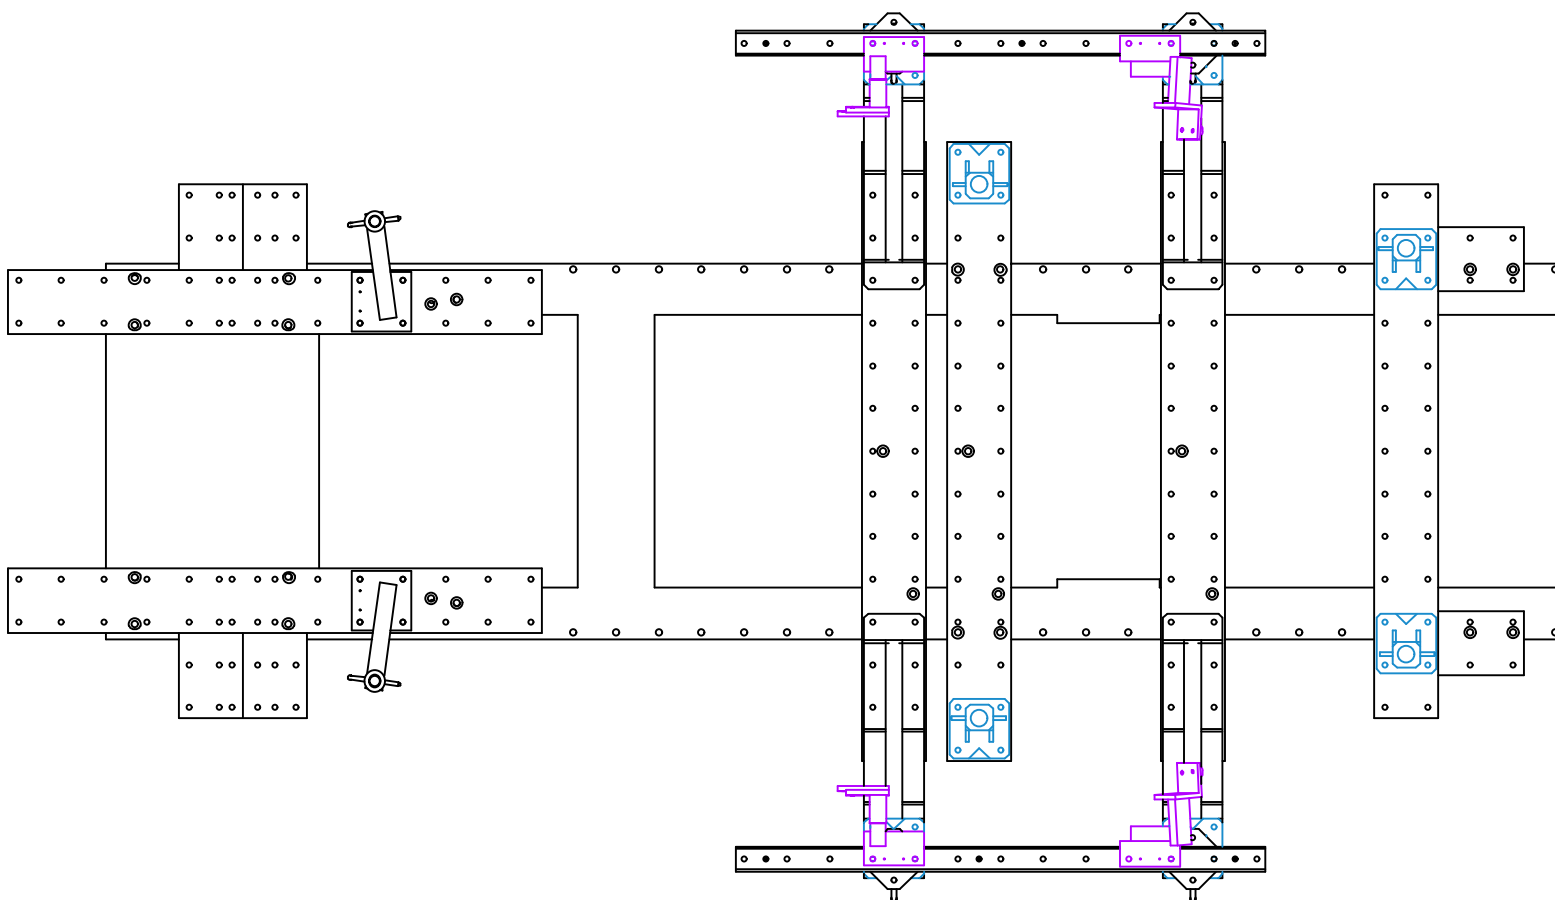

1 2 3 4 5 6 7 8 9 10 11 12 13 14 15 16 17 18 19 20 21 22 23 24 25 26 27 28 29 30 31 32 33 34 35 36

2010.840-RVA3-1 00

VAS 5007/25 VW SEAT SKODA AUDI

2010.840
 20 Kg | 30.05.2007 | 2010.840-RVA3-1

- 1 2 3 4 5 6 7 8 9 10 11 12 13 14 15 16 17 18 19 20 21 22 23 24 25 26 27 28 29 30 31 32 33 34 35 36