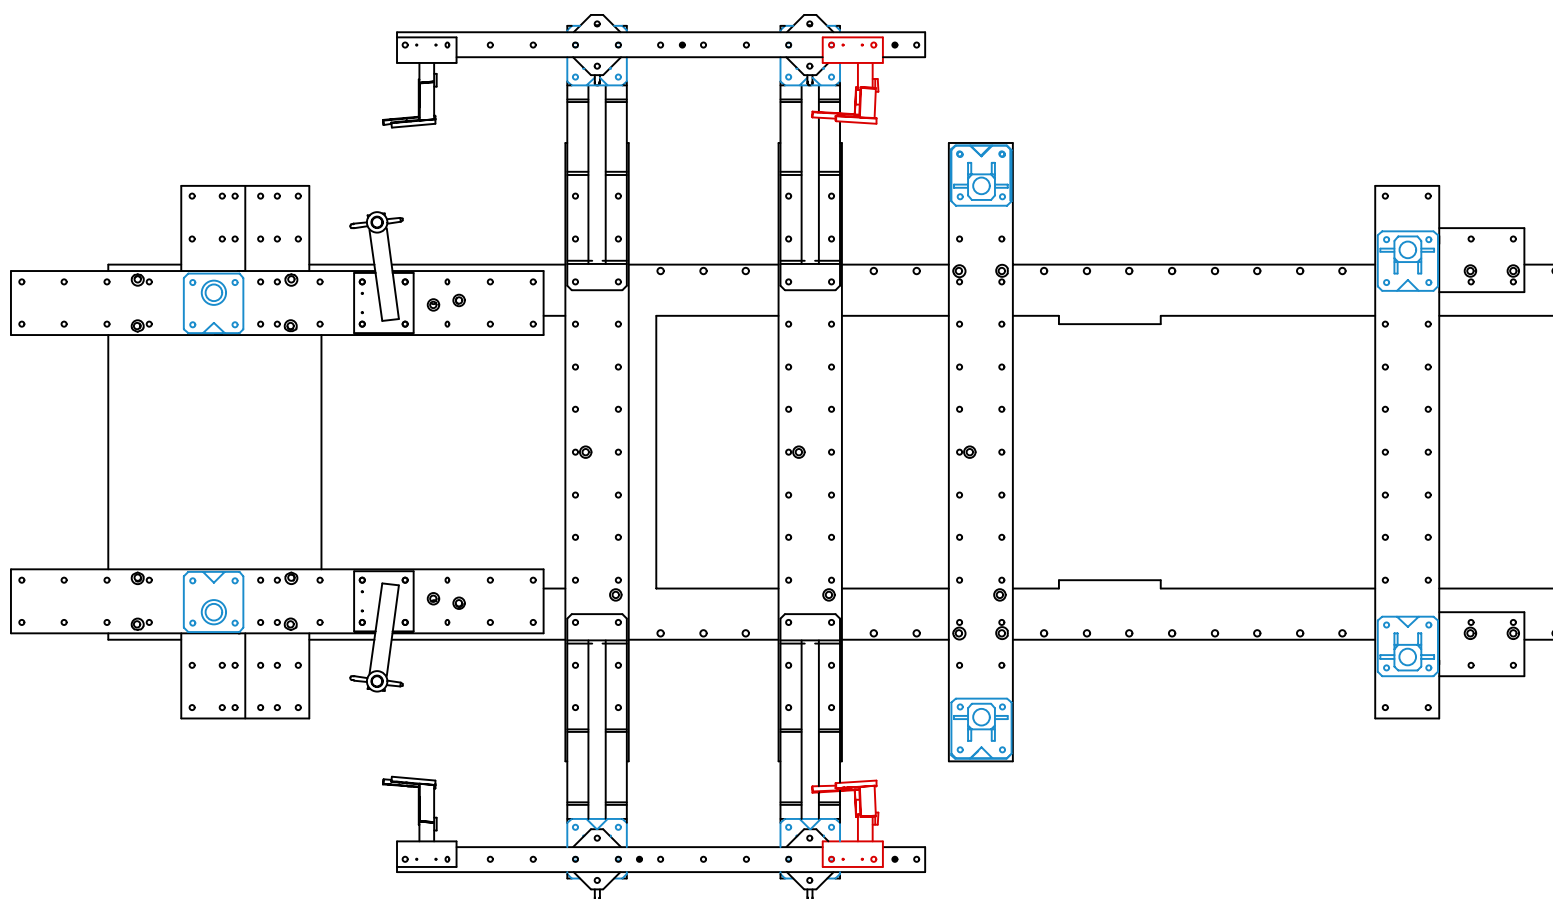

5 Portes
5 - Türlig
5 Door

REP.	REFERENCE	PDS	NB
19	2010.7519	4,0	1
20	2010.7520	4,0	1
21	2010.7521	2,7	1
22	2010.7522	2,7	1

	M 8-25		4
	M 8		2

complément au
complementary set to
complemento al
zusatz zu

**2010.300 +
2010.309 +
2010.810 +
9113.053**

2010.819

14 Kg	02.06.2004	2010.819-RVA3-1
-------	------------	-----------------

1 2 3 4 5 6 7 8 9 10 11 12 13 14 15 16 17 18 19 20 21 22 23 24 25 26 27 28 29 30 31 32 33 34 35 36