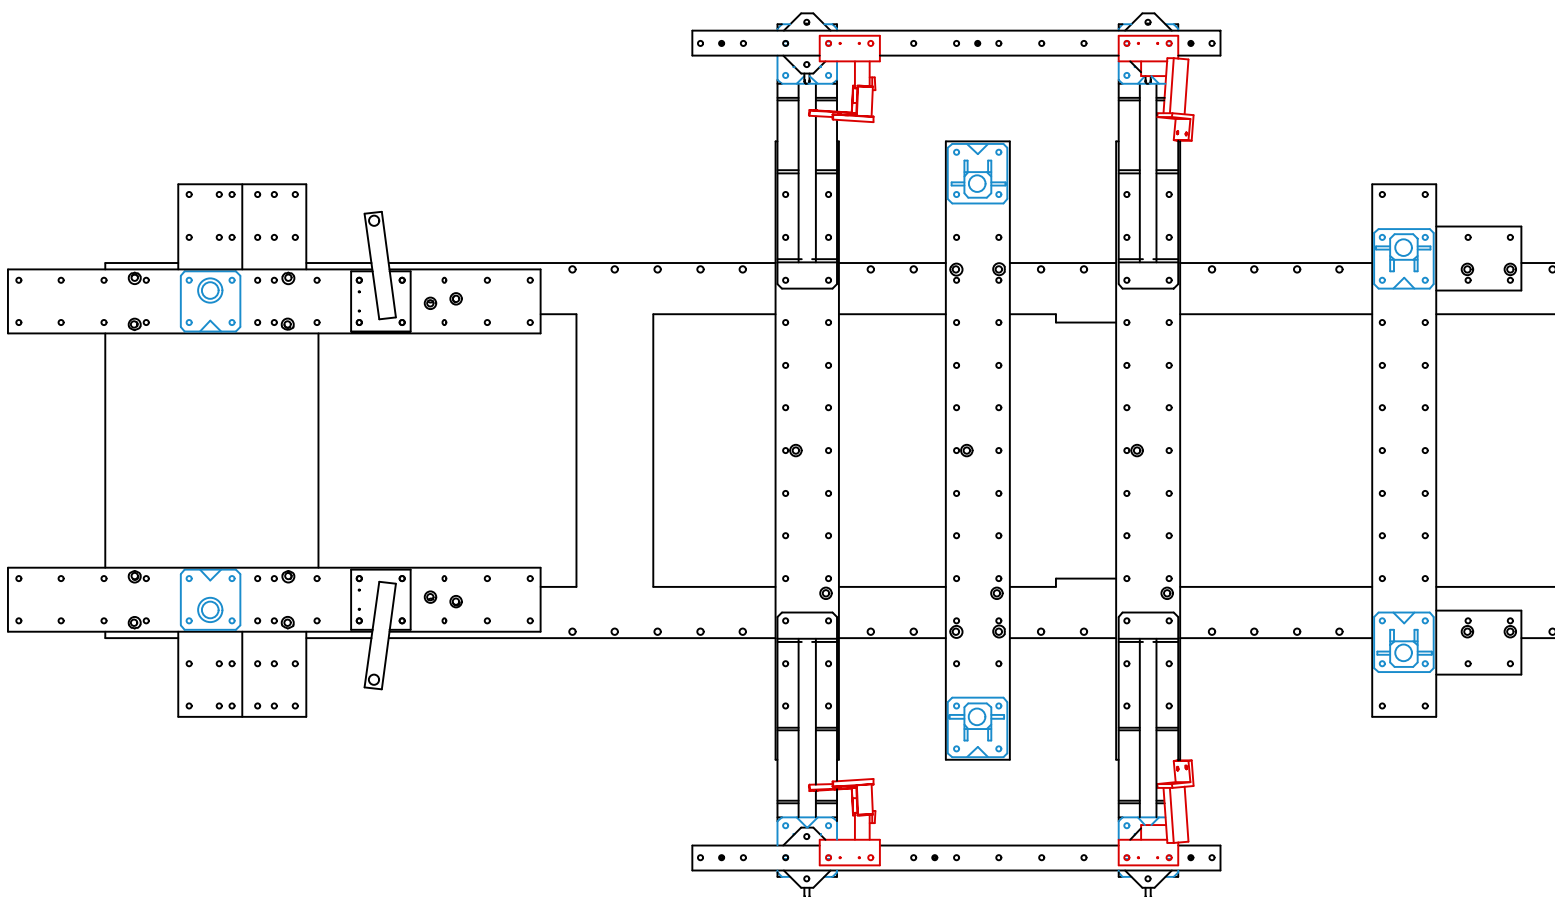

1 2 3 4 5 6 7 8 9 10 11 12 13 14 15 16 17 18 19 20 21 22 23 24 25 26 27 28 29 30 31 32 33 34 35 36

2010.819-RVA3-1 | 00