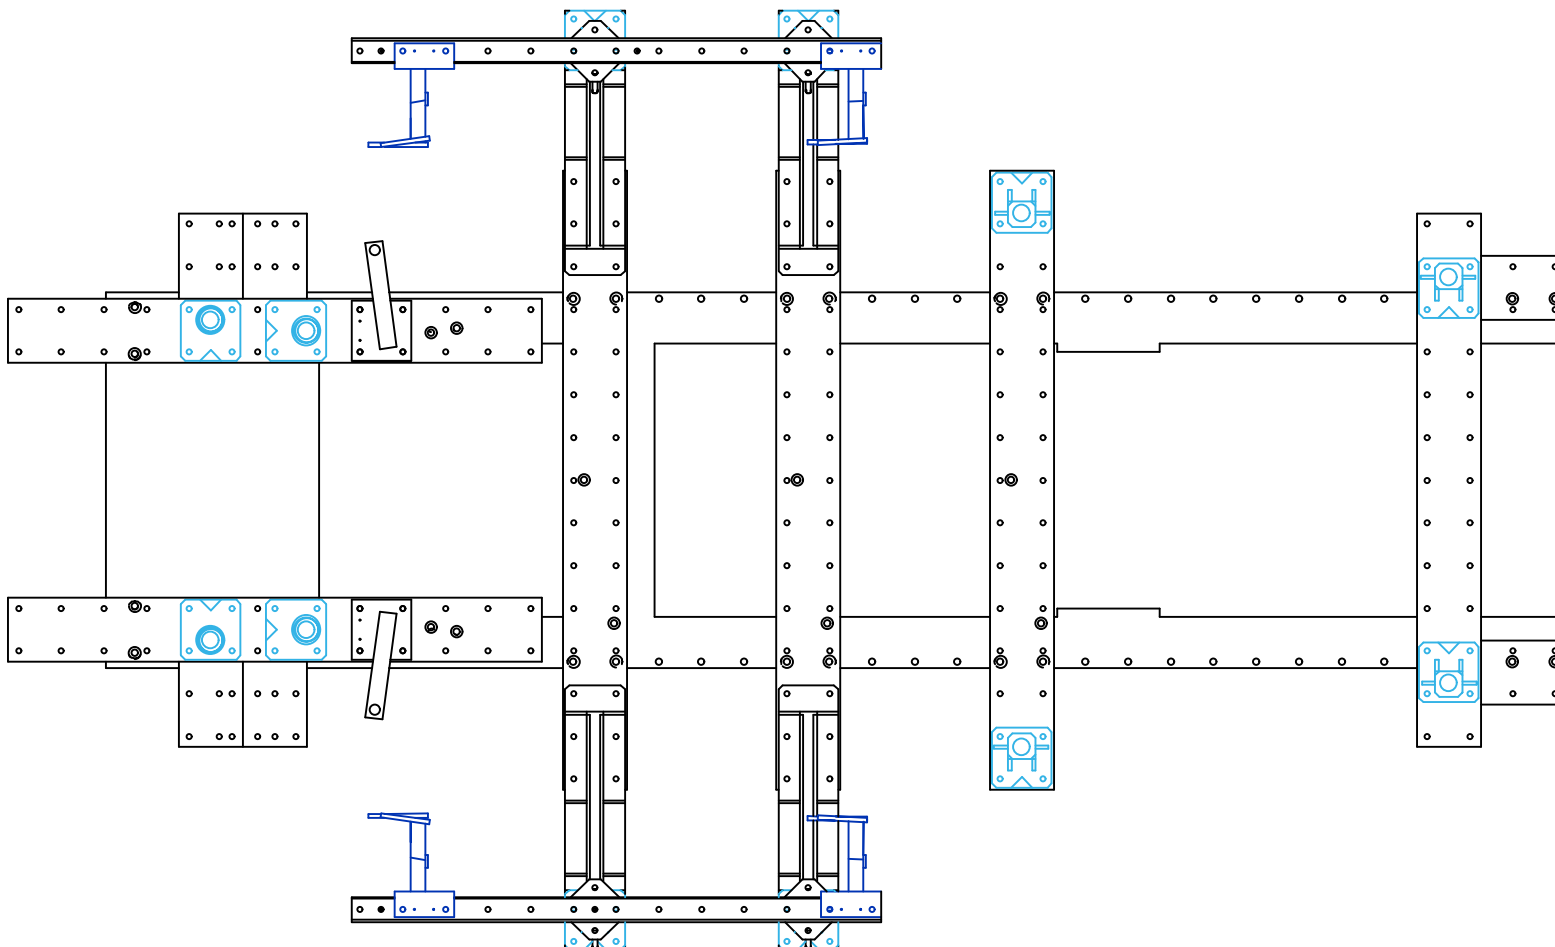

REP.	REFERENCE	PDS	NB
1	2010.7501	4,1	1
2	2010.7502	4,1	1
3	2010.7503	4,2	1
4	2010.7504	4,2	1
5	2010.7505	3,3	1
6	2010.7506	3,3	1
M 8-25 M 10-35			6 4
M 10			4

complément au
complementary set to
complemento al
zusatz zu

2010.300
+ 9113.053

VAS 5007/17

2010.800

24 Kg | 14.03.2003 | 2010.800-RVA3-1

1 2 3 4 5 6 7 8 9 10 11 12 13 14 15 16 17 18 19 20 21 22 23 24 25 26 27 28 29 30 31 32 33 34 35 36

2010.800-RVA3-1 | 00

VAS 5007/17

2010.800

24 Kg | 14.03.2003 | 2010.800-RVA3-1

1 2 3 4 5 6 7 8 9 10 11 12 13 14 15 16 17 18 19 20 21 22 23 24 25 26 27 28 29 30 31 32 33 34 35 36

2010.800-RVA3-1 | 00