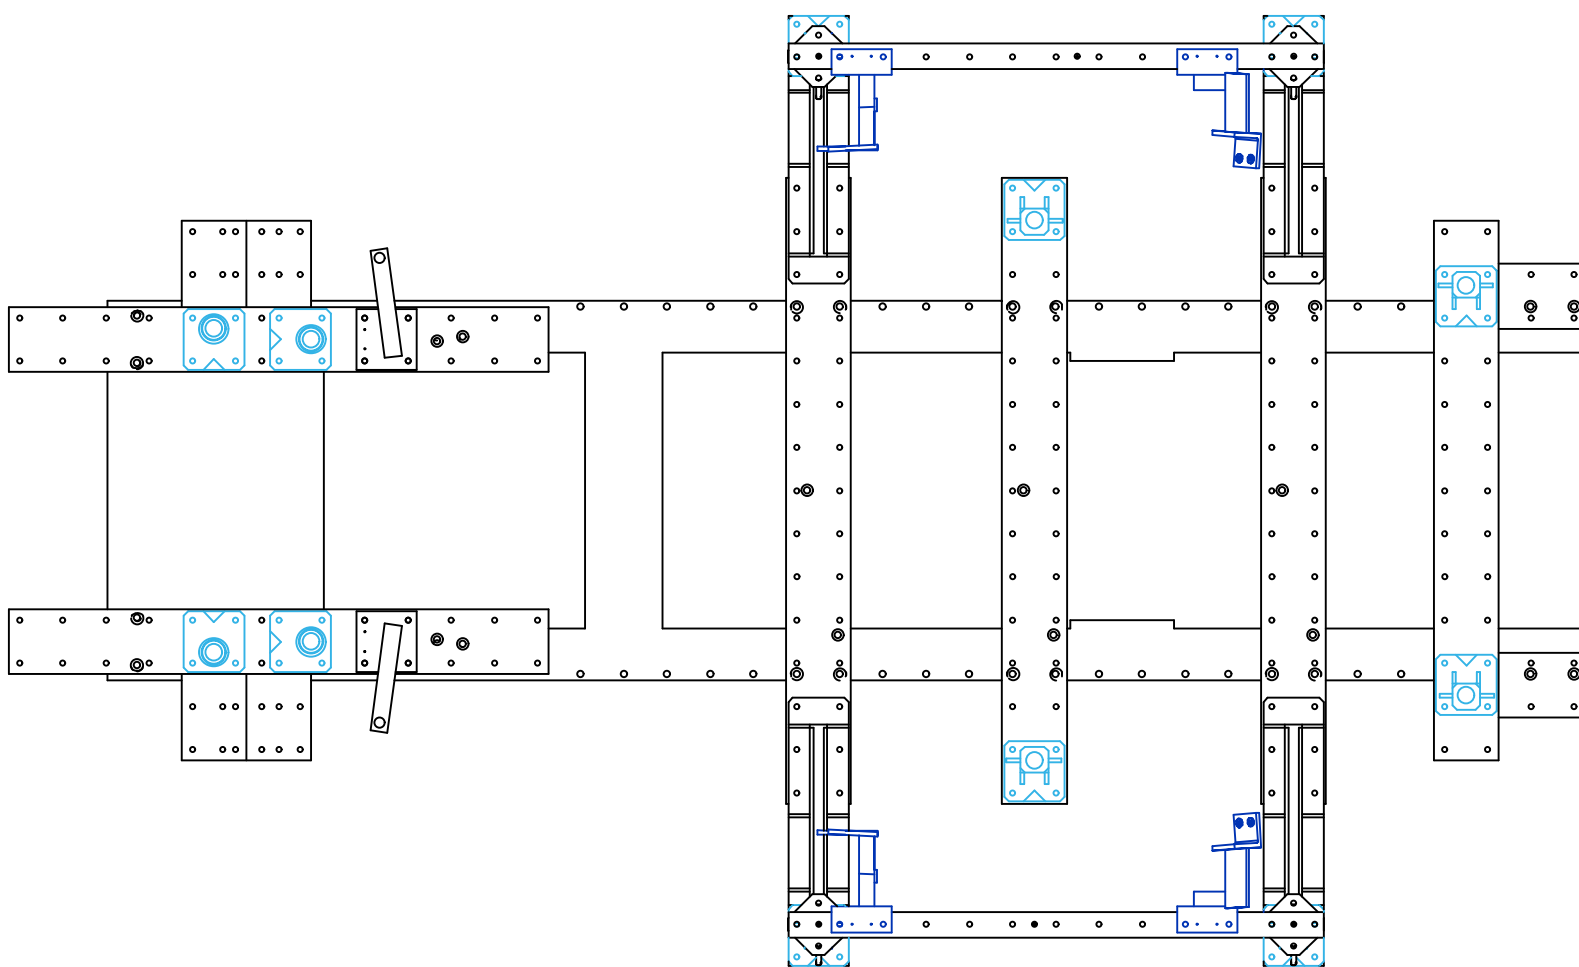

1 2 3 4 5 6 7 8 9 10 11 12 13 14 15 16 17 18 19 20 21 22 23 24 25 26 27 28 29 30 31 32 33 34 35 36

2010.800-RVA3-1 | 00