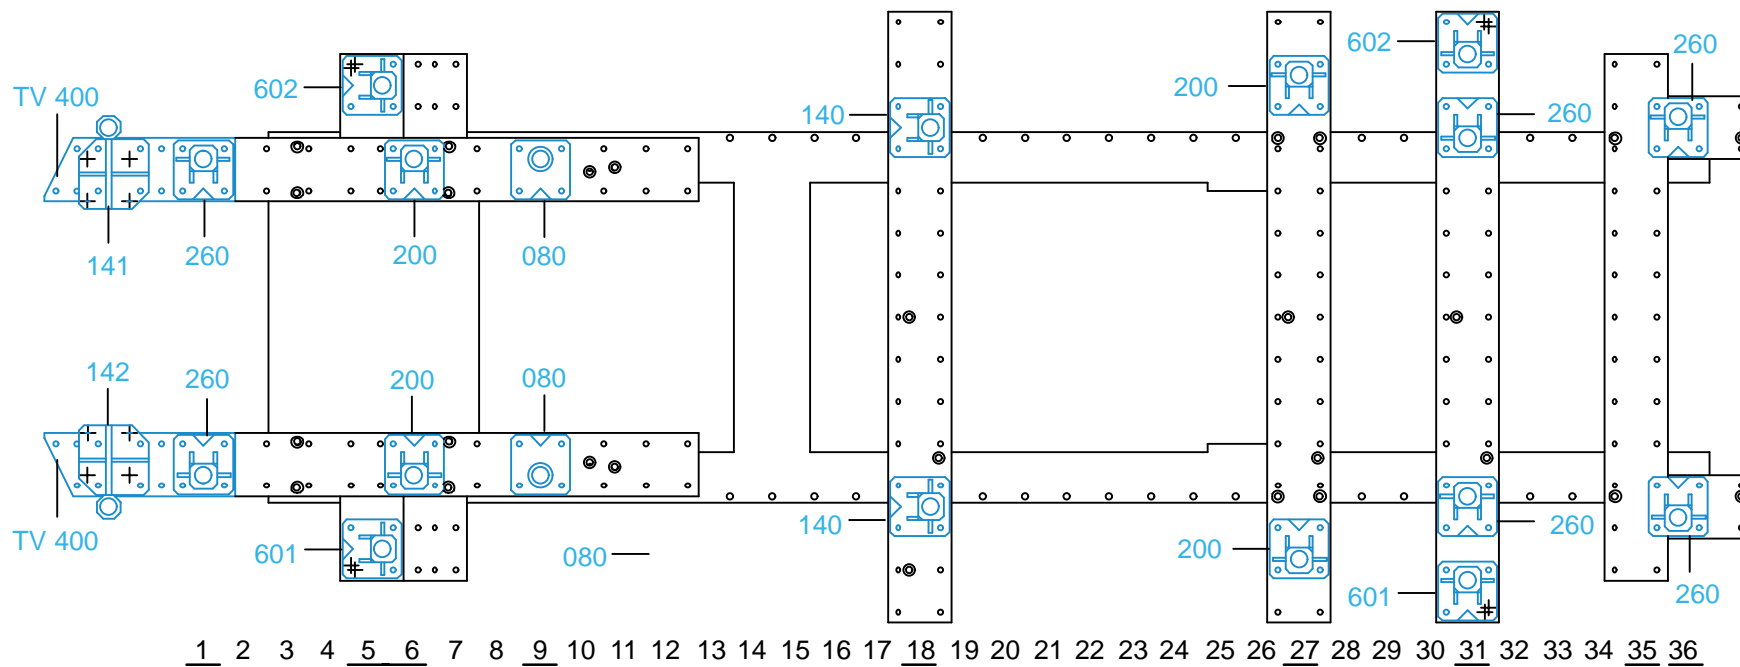

5 Portes
5 - Türlig
5 Door
5 Portelli
5 Puertas

REP.	REFERENCE	PDS	NB	MZ
24	2008.7024	2,5	1	260
25	2008.7025	2,5	1	260

complément au
complementary set to
complemento al
zusatz zu
2008.300

DAEWOO / CHEVROLET / SUZUKI

2008.309

5 Kg 07.09.2005 449-D-7C

2008.309-RVA3-1 00

5 Portes
5 - Türlig
5 Door
5 Portelli
5 Puertas

DAEWOO / CHEVROLET / SUZUKI

2008.309

5 Kg	07.09.2005	449-D-7D
------	------------	----------