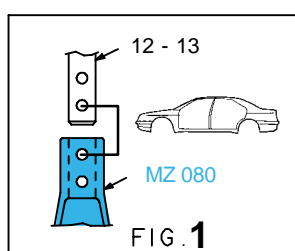

5 Portes
5 - Türlig
5 Door
5 Portelli
5 Puertas

REP.	REFERENCE	PDS	NB	MZ
24	2008.7024	2,5	1	260
25	2008.7025	2,5	1	260

complément au
complementary set to
complemento al
zusatz zu
2008.300

DAEWOO / CHEVROLET / SUZUKI

2008.309

5 Kg 07.09.2005 449-D-7C

2008.309-RVA3-1 00

5 Portes
5 - Türlig
5 Door
5 Portelli
5 Puertas

DAEWOO / CHEVROLET / SUZUKI

2008.309

5 Kg	07.09.2005	449-D-7D
------	------------	----------