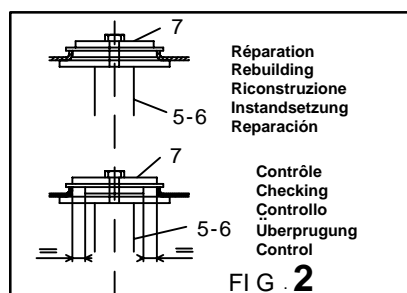

5 Portes
5 - Türlig
5 Door
5 Portelli
5 Puertas

REP.	REFERENCE	PDS	NB	MZ
24	2008.7024	2,5	1	260
25	2008.7025	2,5	1	260

complément au
complementary set to
complemento al
zusatz zu
2008.300

DAEWOO / CHEVROLET / SUZUKI

2008.309

5 Kg 07.09.2005 449-D-7C

2008.309-RVA3-1 00

5 Portes
5 - Türlig
5 Door
5 Portelli
5 Puertas

DAEWOO / CHEVROLET / SUZUKI

2008.309

5 Kg	07.09.2005	449-D-7D
------	------------	----------