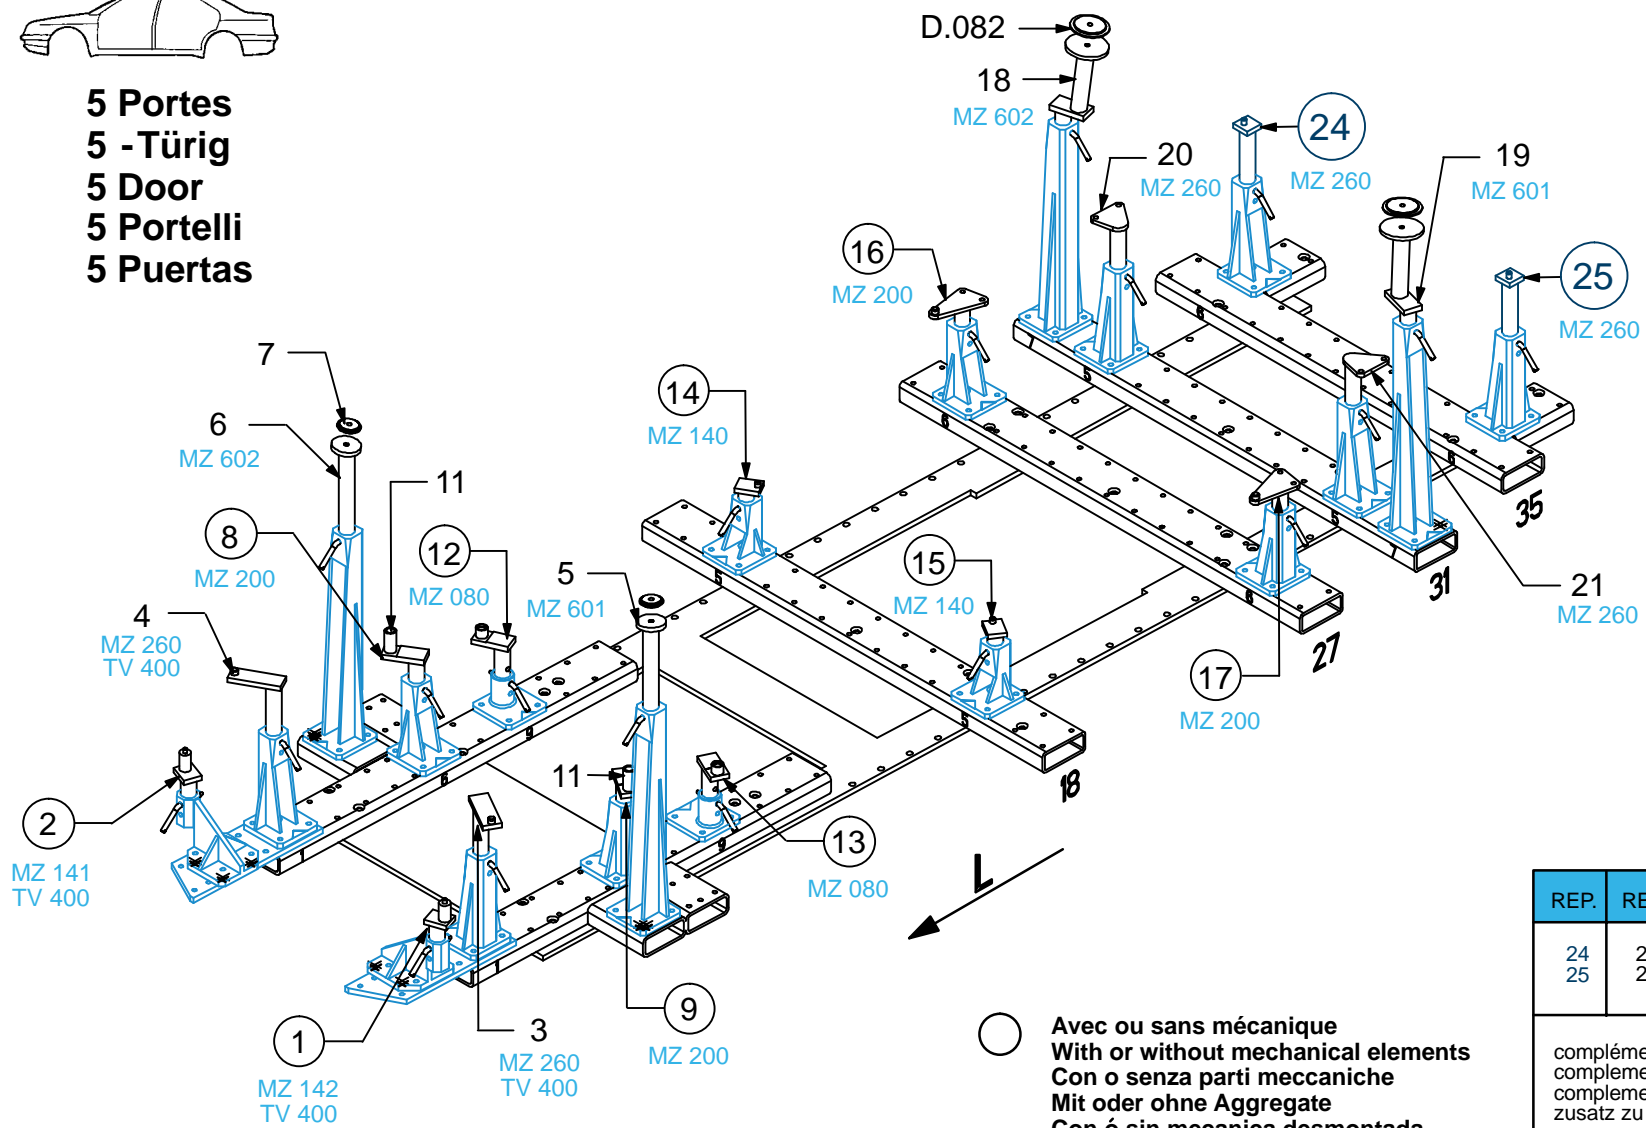

5 Portes
5 - Türlig
5 Door
5 Portelli
5 Puertas

REP.	REFERENCE	PDS	NB	MZ
24	2008.7024	2,5	1	260
25	2008.7025	2,5	1	260

complément au
complementary set to
complemento al
zusatz zu
2008.300

DAEWOO / CHEVROLET / SUZUKI

2008.309

5 Kg 07.09.2005 449-D-7C

2008.309-RVA3-1 00

5 Portes
5 - Türlig
5 Door
5 Portelli
5 Puertas

DAEWOO / CHEVROLET / SUZUKI

2008.309

5 Kg	07.09.2005	449-D-7D
------	------------	----------