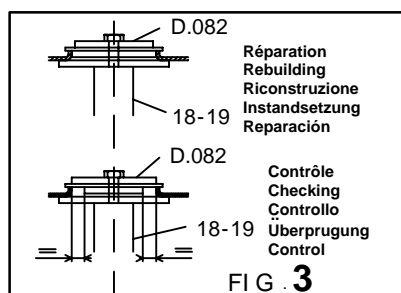

5 Portes
5 - Türlig
5 Door
5 Portelli
5 Puertas

REP.	REFERENCE	PDS	NB	MZ
24	2008.7024	2,5	1	260
25	2008.7025	2,5	1	260

complément au
complementary set to
complemento al
zusatz zu
2008.300

DAEWOO / CHEVROLET / SUZUKI

2008.309

5 Kg 07.09.2005 449-D-7C

2008.309-RVA3-1 00

5 Portes
5 - Türlig
5 Door
5 Portelli
5 Puertas

DAEWOO / CHEVROLET / SUZUKI

2008.309

5 Kg	07.09.2005	449-D-7D
------	------------	----------