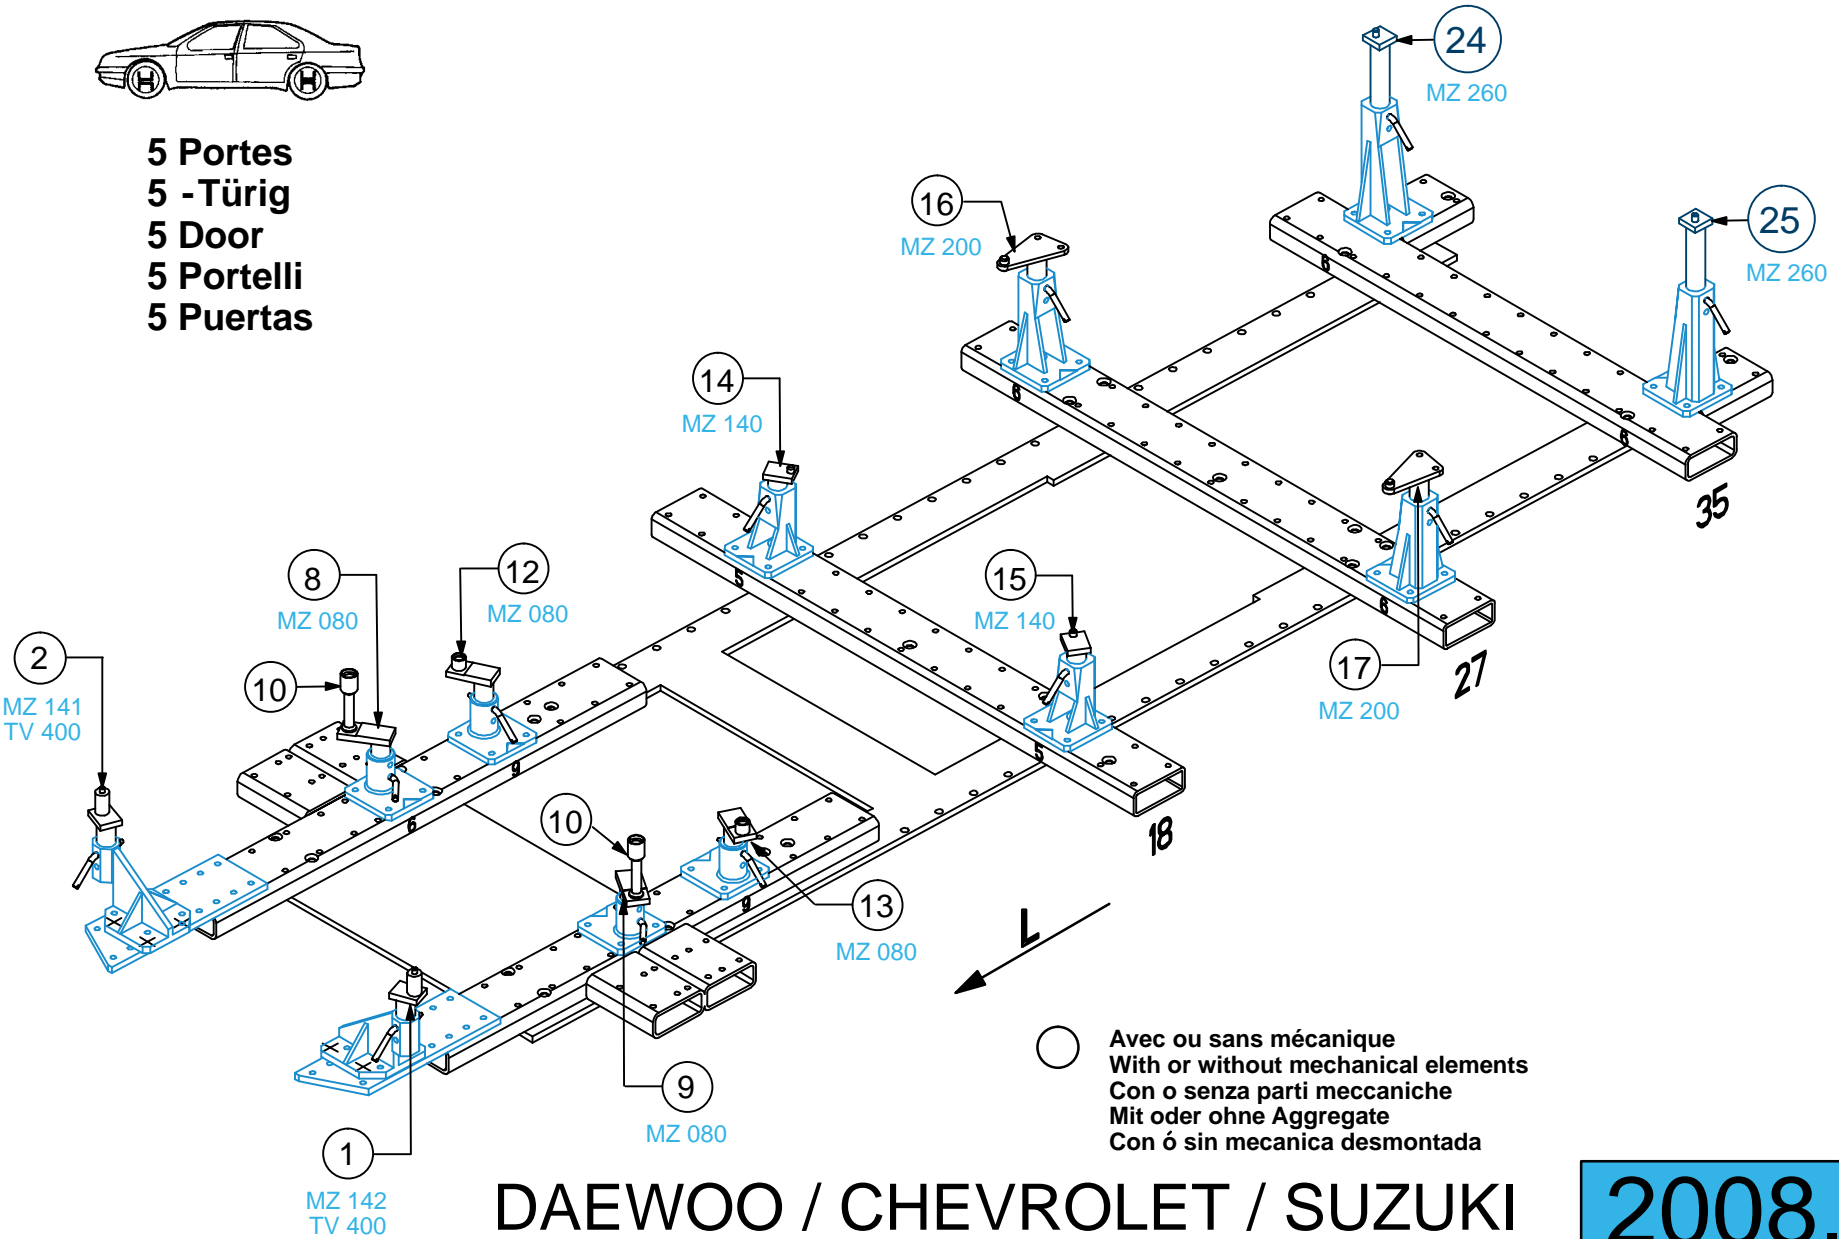

5 Portes
5 - Türlig
5 Door
5 Portelli
5 Puertas

REP.	REFERENCE	PDS	NB	MZ
24	2008.7024	2,5	1	260
25	2008.7025	2,5	1	260

complément au
complementary set to
complemento al
zusatz zu
2008.300

DAEWOO / CHEVROLET / SUZUKI

2008.309

5 Kg 07.09.2005 449-D-7C

2008.309-RVA3-1 00

5 Portes
5 - Türlig
5 Door
5 Portelli
5 Puertas

DAEWOO / CHEVROLET / SUZUKI

2008.309

5 Kg	07.09.2005	449-D-7D
------	------------	----------