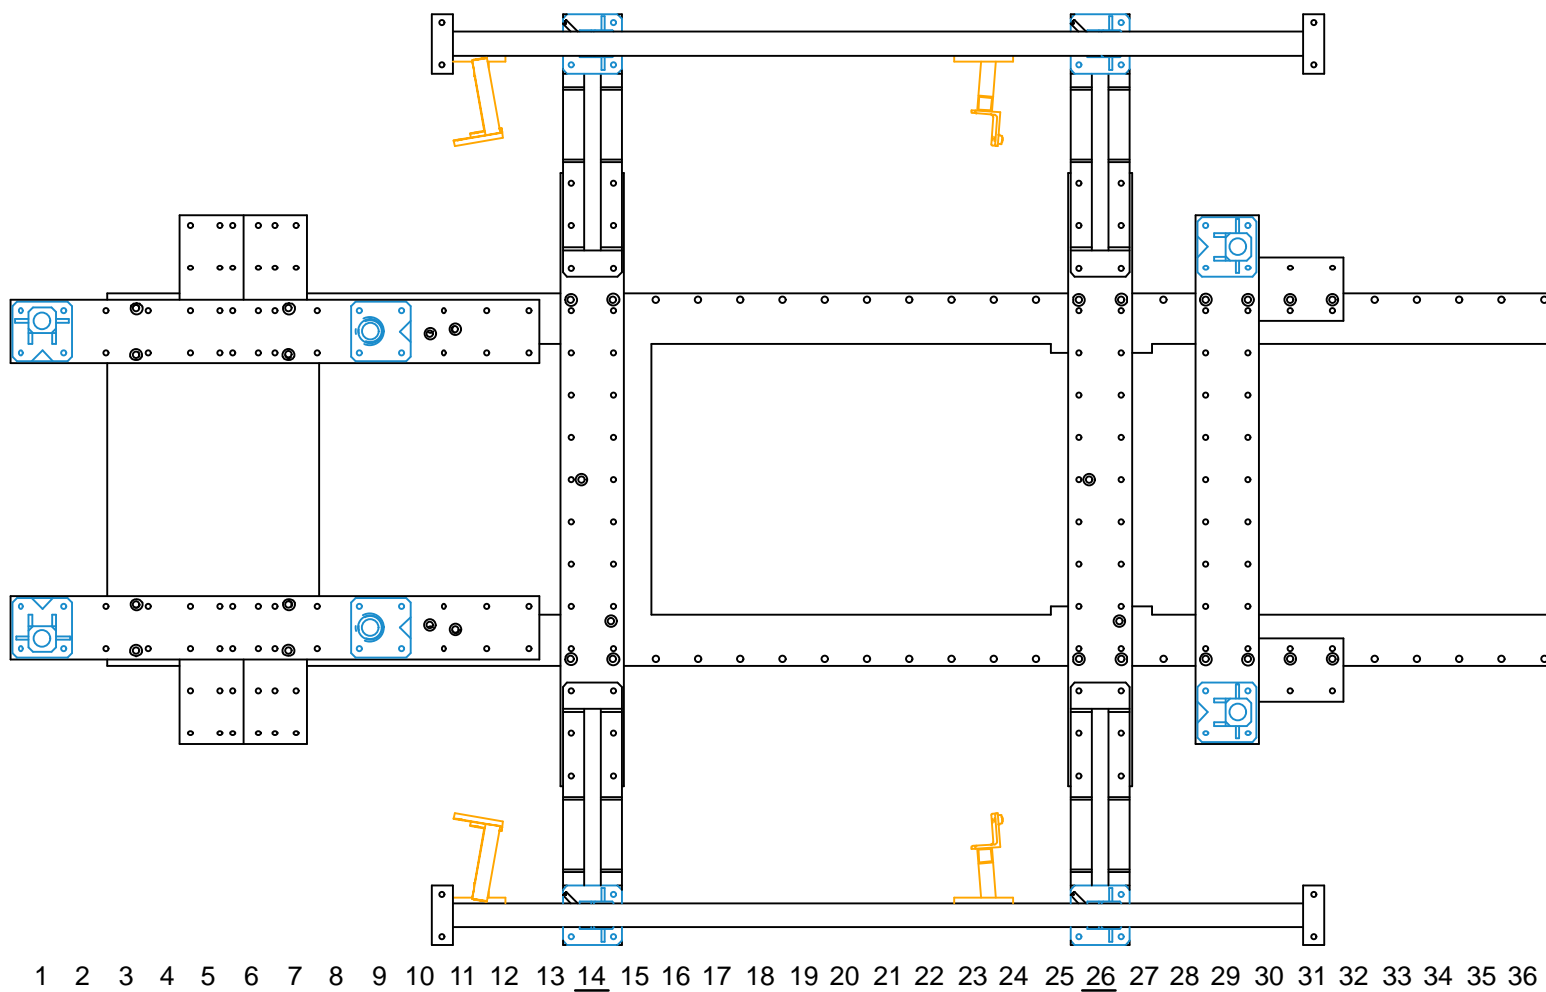

REP.	REFERENCE	PDS	NB
9	2005.7509	3,2	1
10	2005.7510	3,2	1
13	2005.7513	1,9	1
14	2005.7514	1,9	1
 M 8-35  M 10-30			4 4
complément au complementary set to complemento al zusatz zu			<b>2005.309</b> <b>+ 9113.023</b>
<h1 style="margin: 0;">2005.910</h1>			
11 Kg	09.10.2003	2005.910-RA3-1	

BMW

2005.910-RA3-1 00