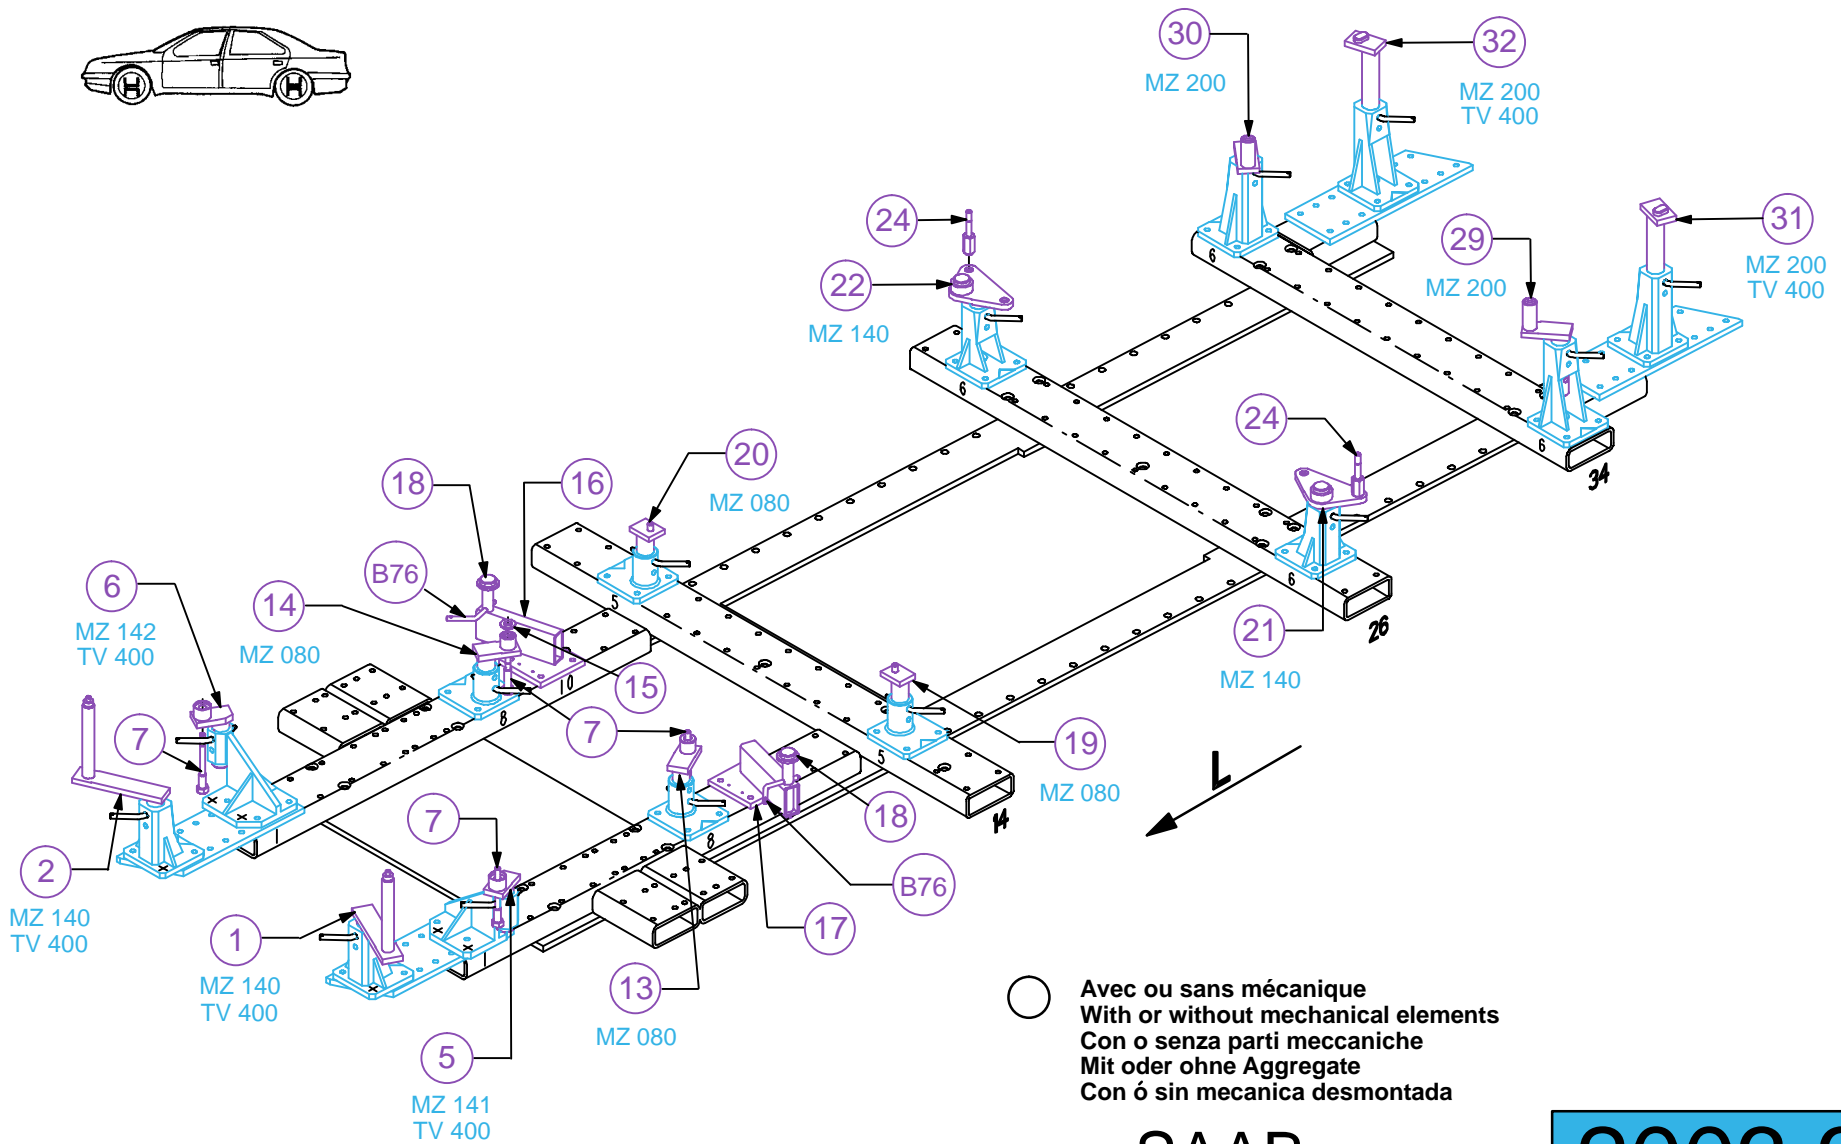

REP.	REFERENCE	PDS	NB	MZ
1	2003.7001	3,1	1	140
2	2003.7002	3,1	1	140
3	2003.7003	2,8	1	260
4	2003.7004	2,8	1	260
5	2003.7005	1,8	1	141
6	2003.7006	1,8	1	142
7	2003.7007	0,2	4	
8	2003.7008	0,2	4	
9	2003.7009	3,3	1	260
10	2003.7010	2,4	1	260
11	2003.7011	2,2	1	601
12	2003.7012	2,2	1	602
13	2003.7013	1,7	1	140/080
14	2003.7014	1,7	1	140/080
15	2003.7015	0,03	2	
16	2003.7016	4,7	1	
17	2003.7017	4,7	1	
18	2003.7018	0,8	2	
19	2003.7019	1,4	1	080
20	2003.7020	1,4	1	080
21	2003.7021	2,8	1	140
22	2003.7022	2,8	1	140
23	2003.7023	0,03	4	
24	2003.7024	0,2	2	
25	2003.7025	2,9	1	260
26	2003.7026	2,9	1	260
27	2003.7027	2,1	1	260
28	2003.7028	2,1	1	260
29	2003.7029	2,5	1	200
30	2003.7030	2,5	1	200
31	2003.7031	2,7	1	200
32	2003.7032	2,7	1	200
33	2003.7033	1,7	1	260
34	2003.7034	1,7	1	260
35	2003.7035	0,02	2	
	D.088	0,6	2	
	B76	0,1	2	

M 8-25	4
M 8-30	2
M 10-25	4
M 10-30	1
M 12-20	4
M 12-30	2
M 12-80	2
M 12-140	2
M 10	4

SAAB

2003.300

77 Kg 09.12.2002 430-D-6A

2003.300-RVA3-1 00

SAAB

2003.300		
77 Kg	09.12.2002	430-D-6B