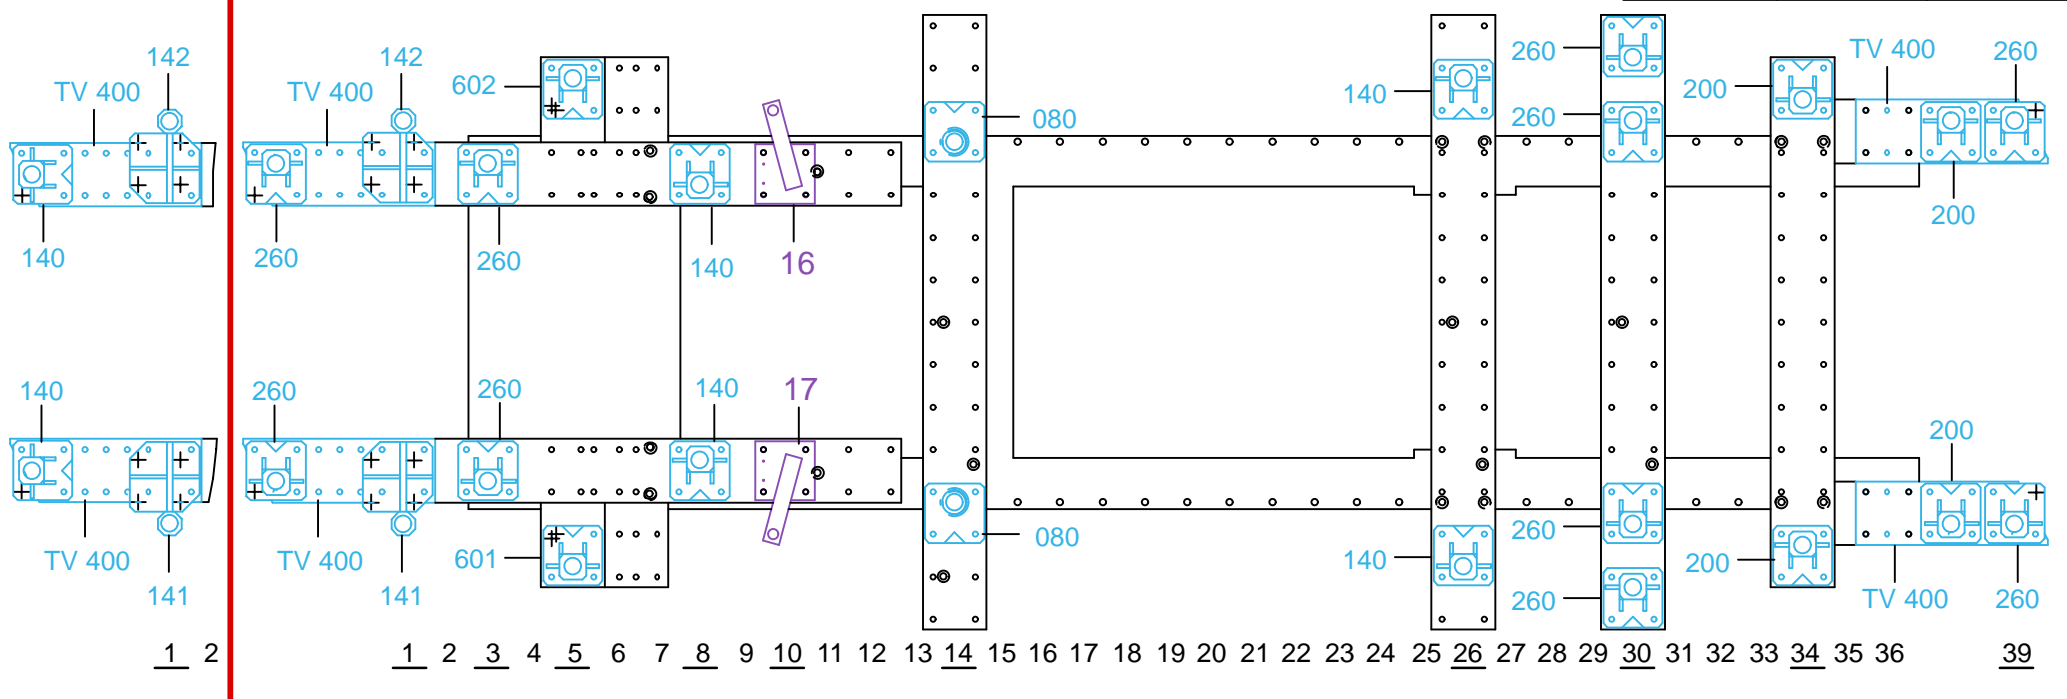

REP.	REFERENCE	PDS	NB	MZ
1	2003.7001	3,1	1	140
2	2003.7002	3,1	1	140
3	2003.7003	2,8	1	260
4	2003.7004	2,8	1	260
5	2003.7005	1,8	1	141
6	2003.7006	1,8	1	142
7	2003.7007	0,2	4	
8	2003.7008	0,2	4	
9	2003.7009	3,3	1	260
10	2003.7010	2,4	1	260
11	2003.7011	2,2	1	601
12	2003.7012	2,2	1	602
13	2003.7013	1,7	1	140/080
14	2003.7014	1,7	1	140/080
15	2003.7015	0,03	2	
16	2003.7016	4,7	1	
17	2003.7017	4,7	1	
18	2003.7018	0,8	2	
19	2003.7019	1,4	1	080
20	2003.7020	1,4	1	080
21	2003.7021	2,8	1	140
22	2003.7022	2,8	1	140
23	2003.7023	0,03	4	
24	2003.7024	0,2	2	
25	2003.7025	2,9	1	260
26	2003.7026	2,9	1	260
27	2003.7027	2,1	1	260
28	2003.7028	2,1	1	260
29	2003.7029	2,5	1	200
30	2003.7030	2,5	1	200
31	2003.7031	2,7	1	200
32	2003.7032	2,7	1	200
33	2003.7033	1,7	1	260
34	2003.7034	1,7	1	260
35	2003.7035	0,02	2	
	D.088	0,6	2	
	B76	0,1	2	

M 8-25	4
M 8-30	2
M 10-25	4
M 10-30	1
M 12-20	4
M 12-30	2
M 12-80	2
M 12-140	2
M 10	4

SAAB

2003.300

77 Kg 09.12.2002 430-D-6A

2003.300-RVA3-1 00

SAAB

2003.300		
77 Kg	09.12.2002	430-D-6B