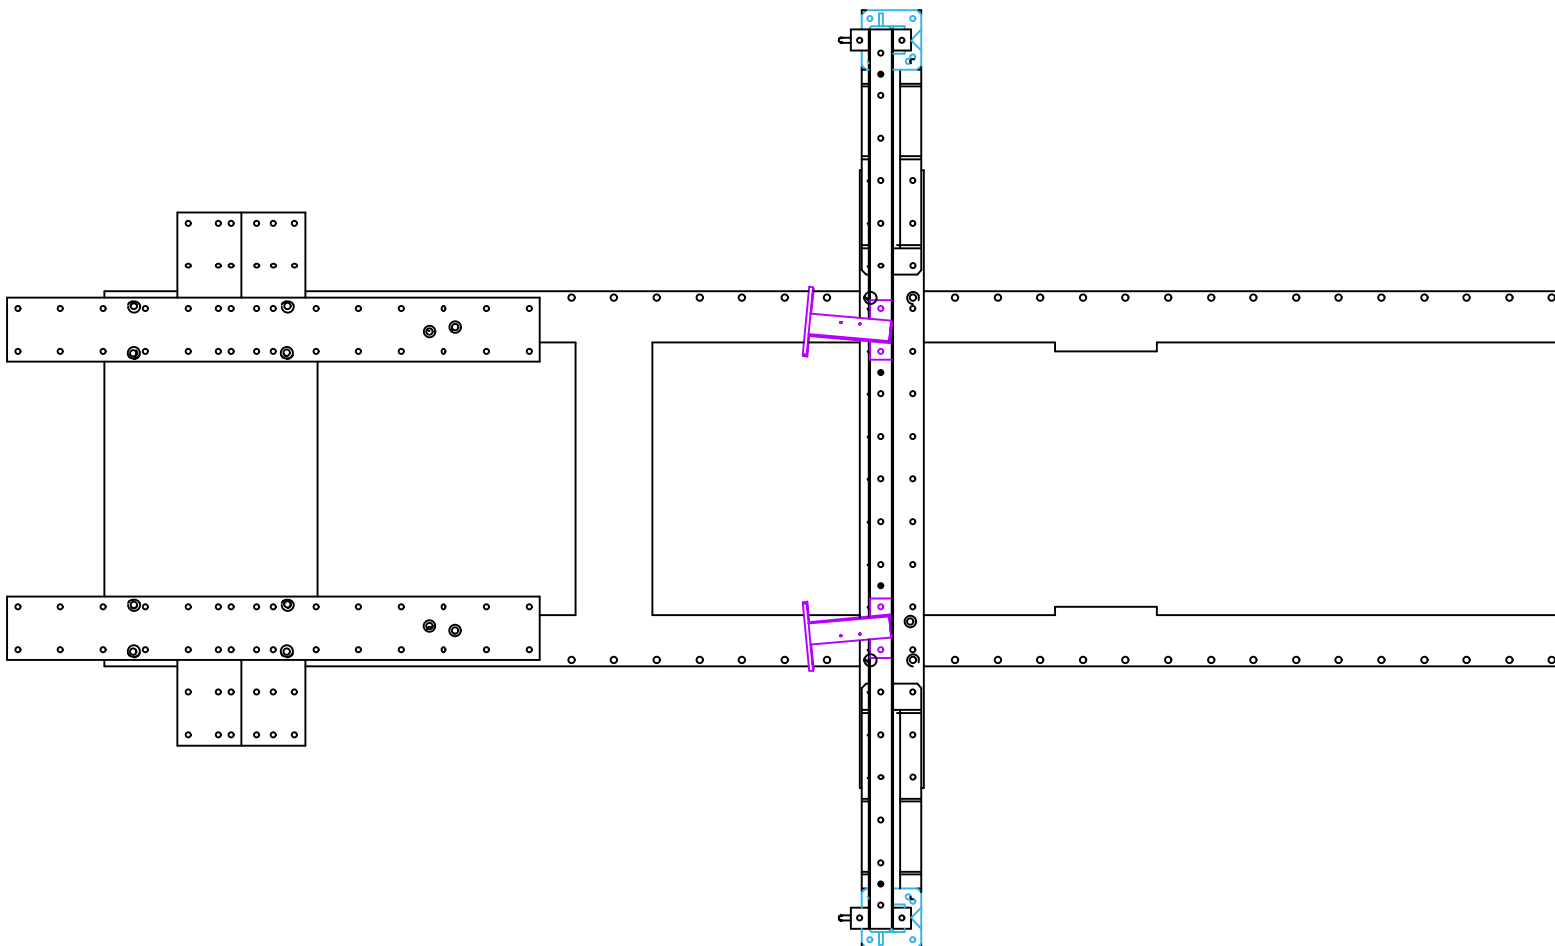

complément au  
complementary set to  
complemento al  
zusatz zu

**2002.300**  
**+ 9113.023**

**2002.900**

24 Kg | 04.10.2002 | 2002.900-RVA3-1

**BMW**

2002.900-RVA3-1 | 00

CELETTE®

BMW Z4 -E85-

BMW

2002.900

24 Kg	04.10.2002	2002.900-RVA3-1
-------	------------	-----------------

1 2 3 4 5 6 7 8 9 10 11 12 13 14 15 16 17 18 19 20 21 22 23 24 25 26 27 28 29 30 31 32 33 34 35 36

2002.900-RVA3-1 00