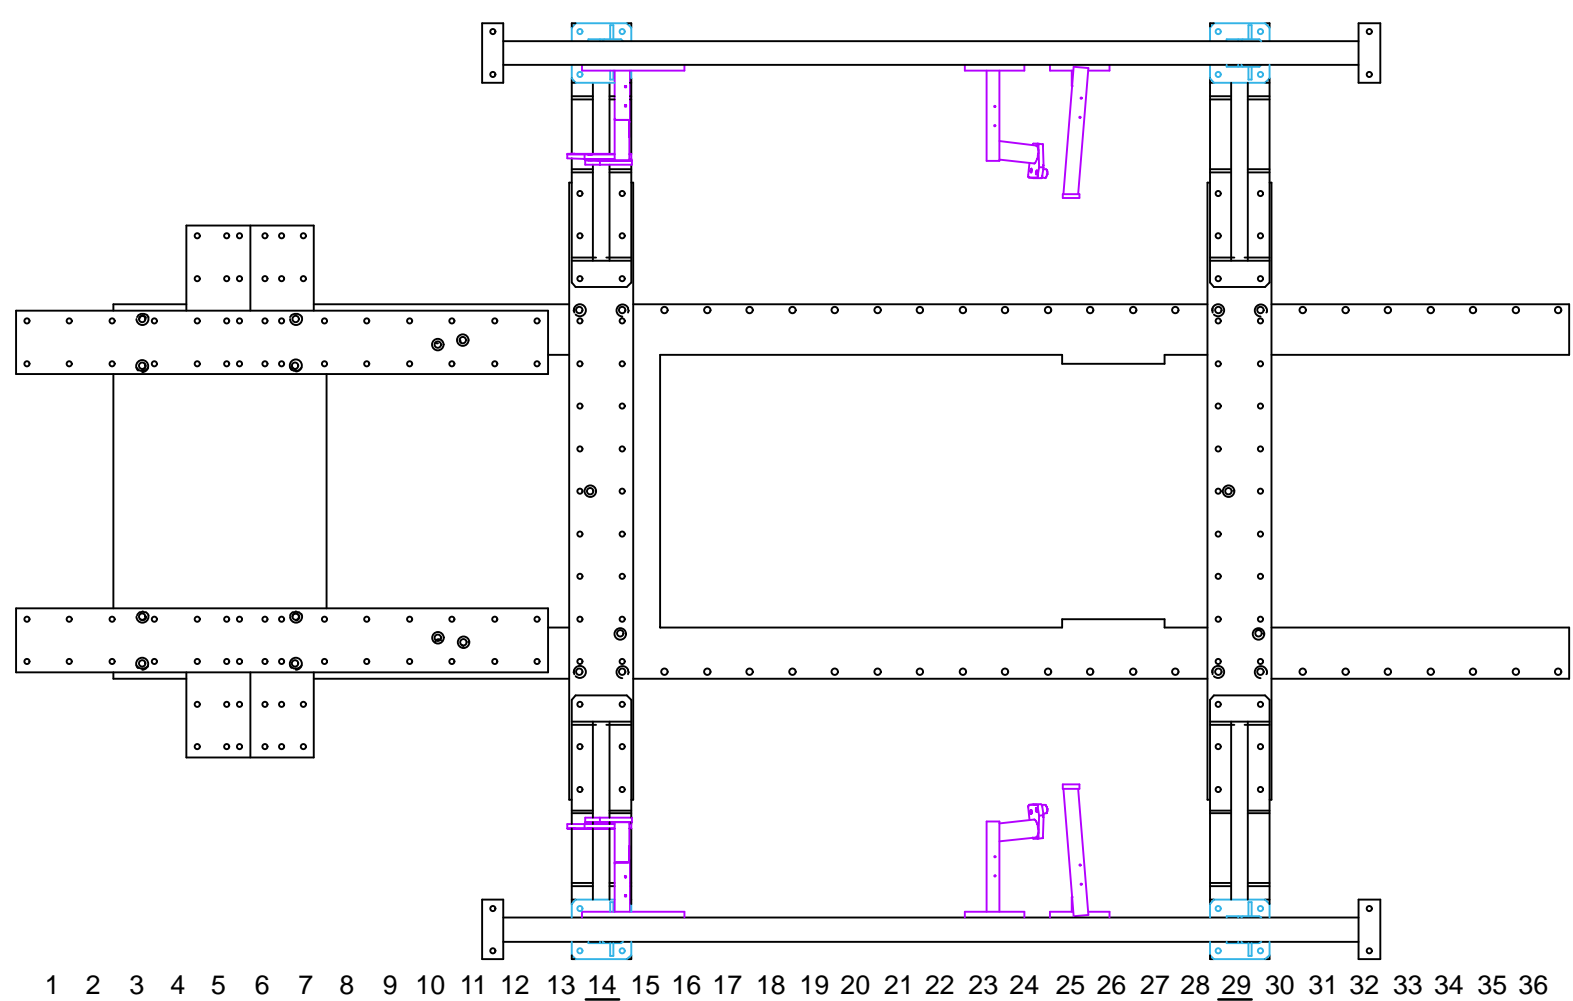

REP.	REFERENCE	PDS	NB
1	2002.7501	1,9	1
2	2002.7502	1,9	1
3	2002.7503	4,4	1
4	2002.7504	4,4	1
5	2002.7505	2,2	1
6	2002.7506	2,2	1
7	2002.7507	3,0	1
8	2002.7508	3,0	1
 M 6-25 M 8-25 M 8-40 M 10-25			4 2 2 4

complément au  
complementary set to  
complemento al  
zusatz zu

**2002.300**  
**+ 9113.023**

**2002.900**

24 Kg | 04.10.2002 | 2002.900-RVA3-1

**BMW**

2002.900-RVA3-1 | 00

CELETTE®

BMW Z4 -E85-

BMW

2002.900

24 Kg	04.10.2002	2002.900-RVA3-1
-------	------------	-----------------

1 2 3 4 5 6 7 8 9 10 11 12 13 14 15 16 17 18 19 20 21 22 23 24 25 26 27 28 29 30 31 32 33 34 35 36

2002.900-RVA3-1 00