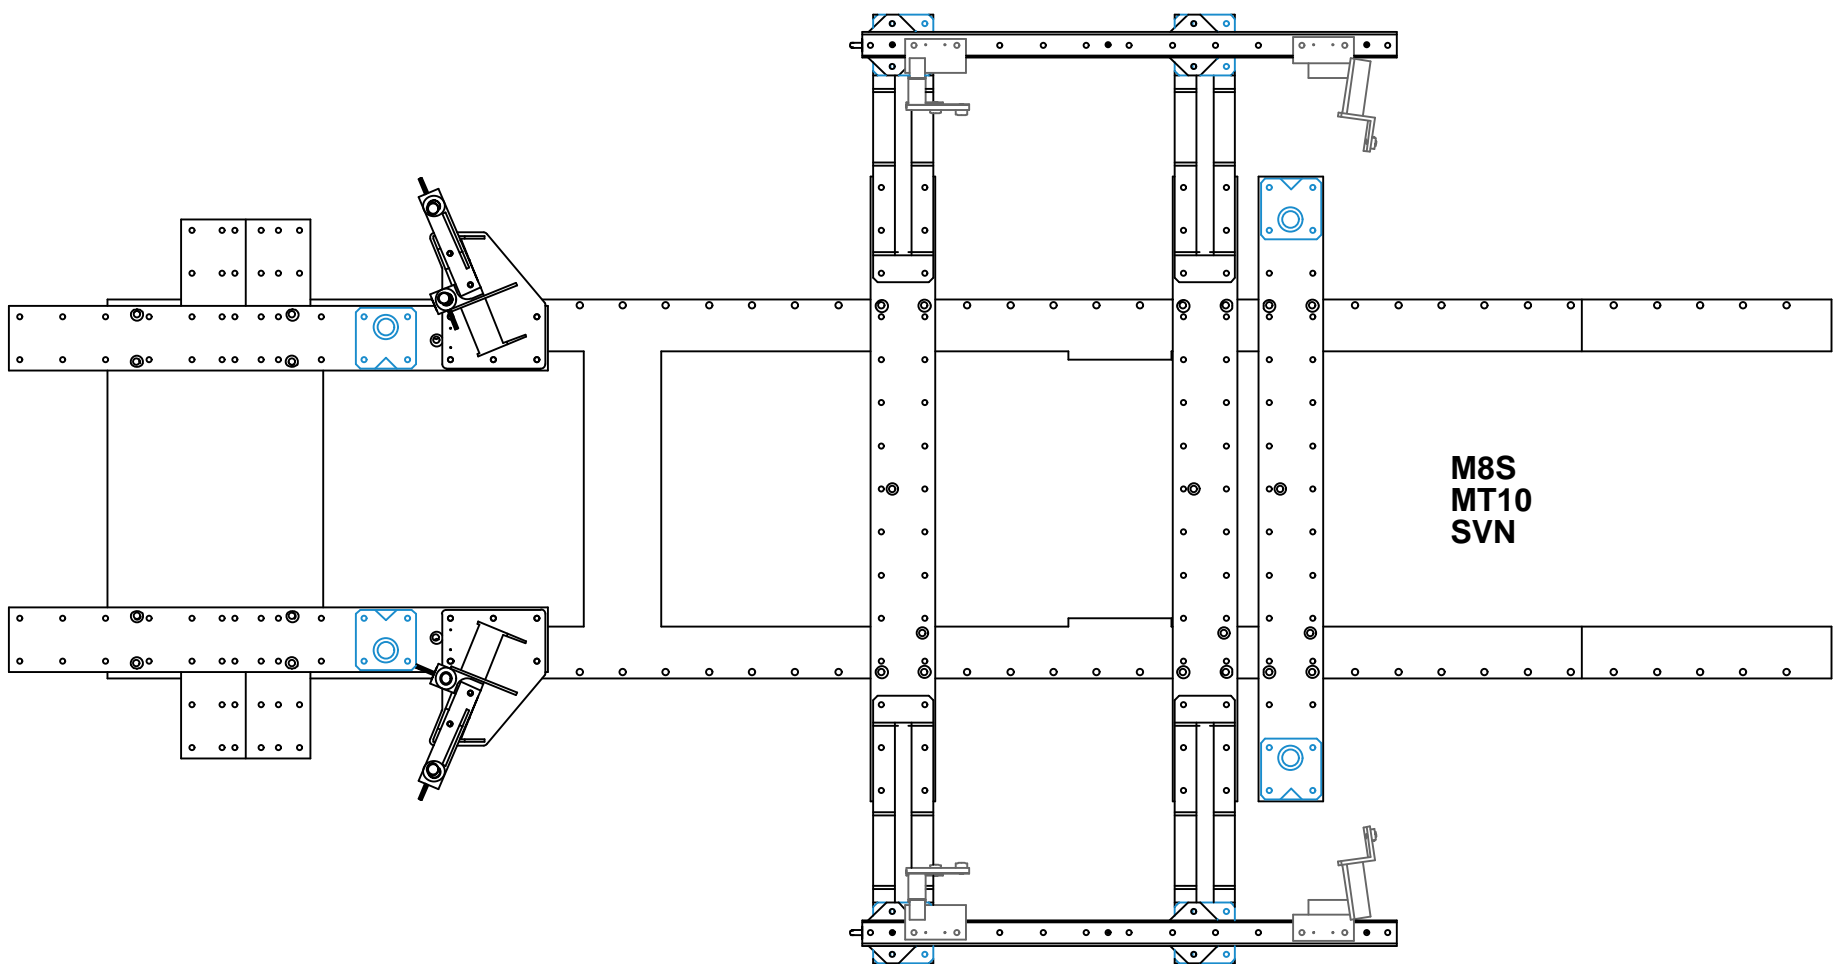

2001.308
+ 9113.053

2001.820

22 Kg | 01.09.2005 | 2001.820-RVA3-1

VAS 5007/26

1 2 3 4 5 6 7 8 9 10 11 12 13 14 15 16 17 18 19 20 21 22 23 24 25 26 27 28 29 30 31 32 33 34 35 36 37 38 39 40 41

2001.820-RVA3-1 | 00

M8S
MT10
SVN

VAS 5007/26

2001.820

22 Kg | 01.09.2005 | 2001.820-RVA3-1

M8S
MT10
SVN

1 2 3 4 5 6 7 8 9 10 11 12 13 14 15 16 17 18 19 20 21 22 23 24 25 26 27 28 29 30 31 32 33 34 35 36 37 38 39 40 41

2001.820-RVA3-1 | 00