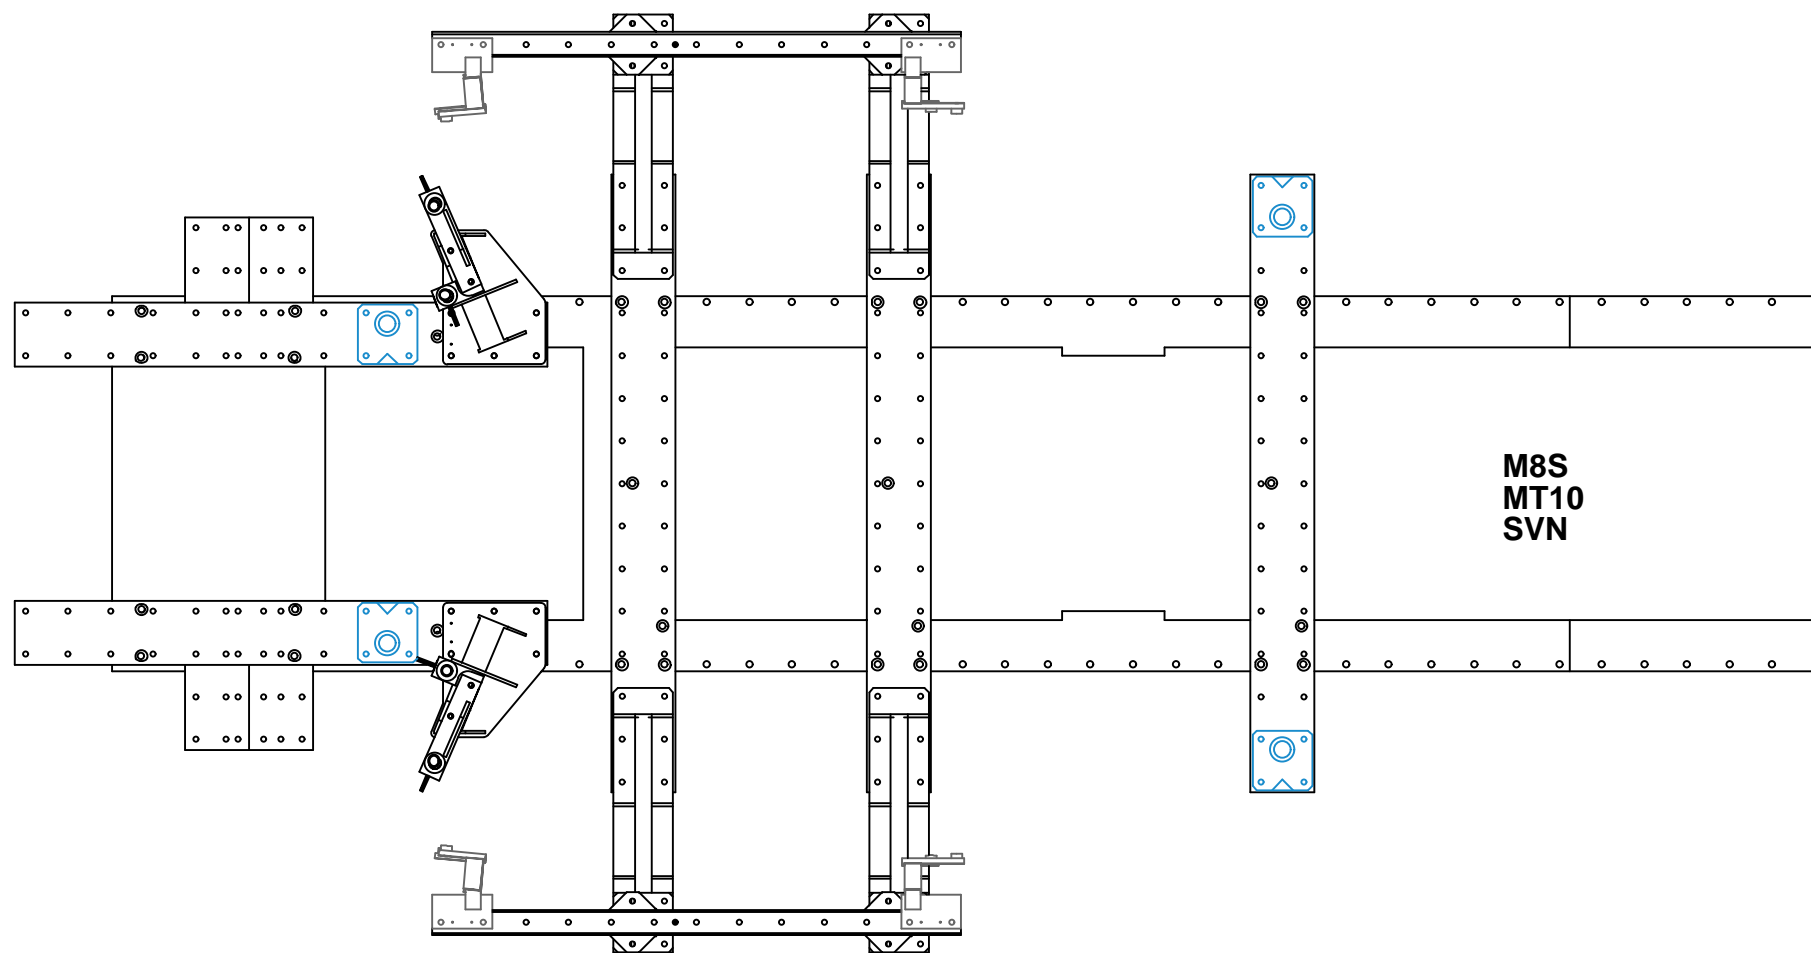

REP.	REFERENCE	PDS	NB
19	2001.7519	3,6	1
20	2001.7520	3,6	1
21	2001.7521	3,5	1
22	2001.7522	3,5	1
23	2001.7523	3,5	1
24	2001.7524	3,5	1
M 8-35 M 8-40			2 4
M 8			1

complément au
complementary set to
complemento al
zusatz zu

2001.308
+ 9113.053

2001.820

22 Kg | 01.09.2005 | 2001.820-RVA3-1

VAS 5007/26

1 2 3 4 5 6 7 8 9 10 11 12 13 14 15 16 17 18 19 20 21 22 23 24 25 26 27 28 29 30 31 32 33 34 35 36 37 38 39 40 41

2001.820-RVA3-1 | 00

M8S
MT10
SVN

VAS 5007/26

2001.820

22 Kg | 01.09.2005 | 2001.820-RVA3-1

M8S
MT10
SVN

1 2 3 4 5 6 7 8 9 10 11 12 13 14 15 16 17 18 19 20 21 22 23 24 25 26 27 28 29 30 31 32 33 34 35 36 37 38 39 40 41

2001.820-RVA3-1 | 00