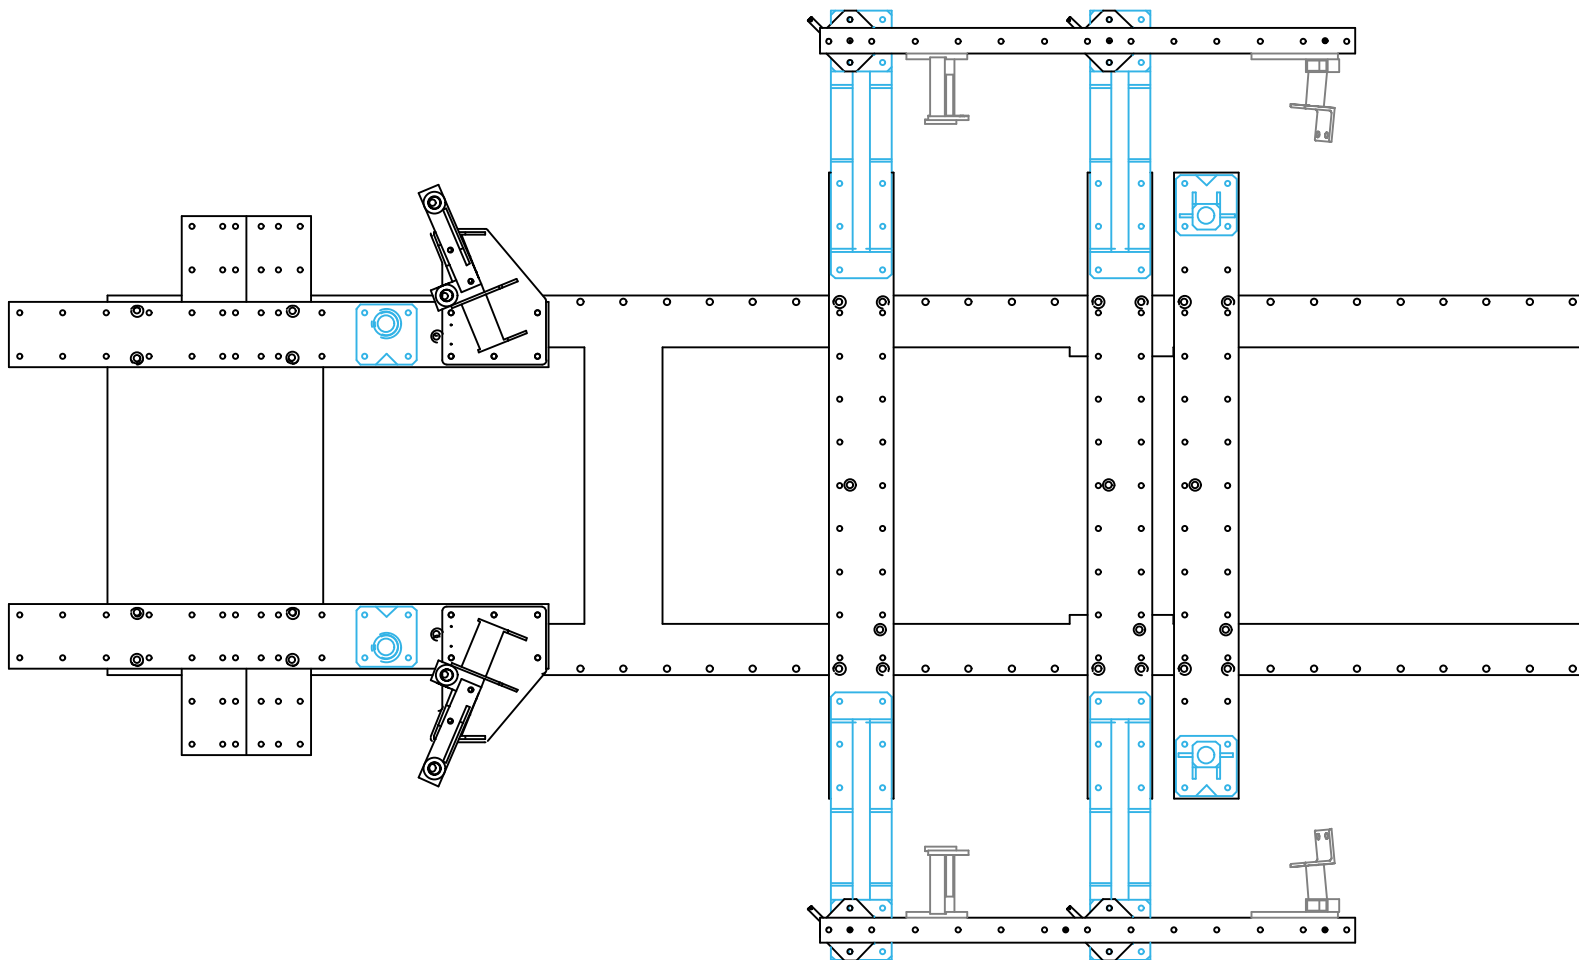

VAS 5007/16

REP.	REFERENCE	PDS	NB
1	2001.7501	2,8	1
2	2001.7502	2,8	1
3	2001.7503	4,4	1
4	2001.7504	4,4	1
5	2001.7505	0,02	8
6	2001.7506	3,6	1
7	2001.7507	3,6	1
8	2001.7508	0,2	1
9	2001.7509	3,7	1
10	2001.7510	3,7	1
11	2001.7511	0,03	2
12	2001.7512	0,8	1

	M 6-20	1
	M 8-25	2
	M 8-40	1
	M 12-25	1

	M 12	1
--	------	---

complément au
complementary set to
complemento al
zusatz zu

2001.300
+ 9113.053

2001.800		
31 Kg	07.11.2002	2001.800-RVA3-1

- 1 2 3 4 5 6 7 8 9 10 11 12 13 14 15 16 17 18 19 20 21 22 23 24 25 26 27 28 29 30 31 32 33 34 35 36

2001.800-RVA3-1 00

VAS 5007/16

2001.800

31 Kg | 07.11.2002 | 2001.800-RVA3-1

1 2 3 4 5 6 7 8 9 10 11 12 13 14 15 16 17 18 19 20 21 22 23 24 25 26 27 28 29 30 31 32 33 34 35 36

2001.800-RVA3-1 | 00