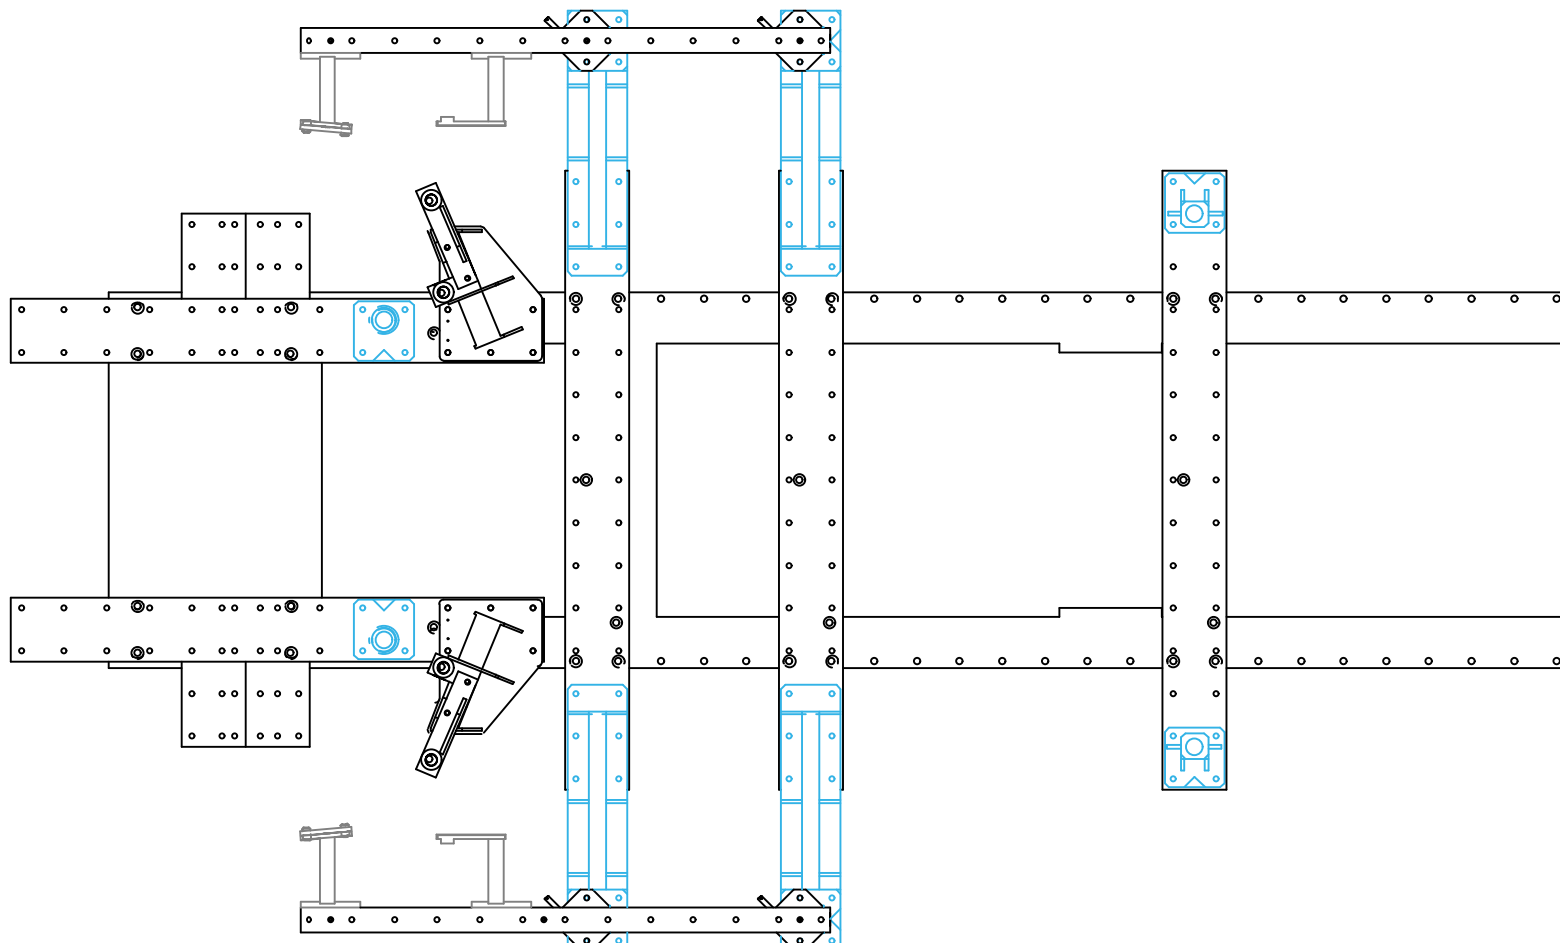

VAS 5007/16

REP.	REFERENCE	PDS	NB
1	2001.7501	2,8	1
2	2001.7502	2,8	1
3	2001.7503	4,4	1
4	2001.7504	4,4	1
5	2001.7505	0,02	8
6	2001.7506	3,6	1
7	2001.7507	3,6	1
8	2001.7508	0,2	1
9	2001.7509	3,7	1
10	2001.7510	3,7	1
11	2001.7511	0,03	2
12	2001.7512	0,8	1

	M 6-20	1
	M 8-25	2
	M 8-40	1
	M 12-25	1

	M 12	1
--	------	---

complément au
complementary set to
complemento al
zusatz zu

2001.300
+ 9113.053

2001.800		
31 Kg	07.11.2002	2001.800-RVA3-1

- 1 2 3 4 5 6 7 8 9 10 11 12 13 14 15 16 17 18 19 20 21 22 23 24 25 26 27 28 29 30 31 32 33 34 35 36

2001.800-RVA3-1 00

VAS 5007/16

2001.800

31 Kg | 07.11.2002 | 2001.800-RVA3-1

1 2 3 4 5 6 7 8 9 10 11 12 13 14 15 16 17 18 19 20 21 22 23 24 25 26 27 28 29 30 31 32 33 34 35 36

2001.800-RVA3-1 | 00