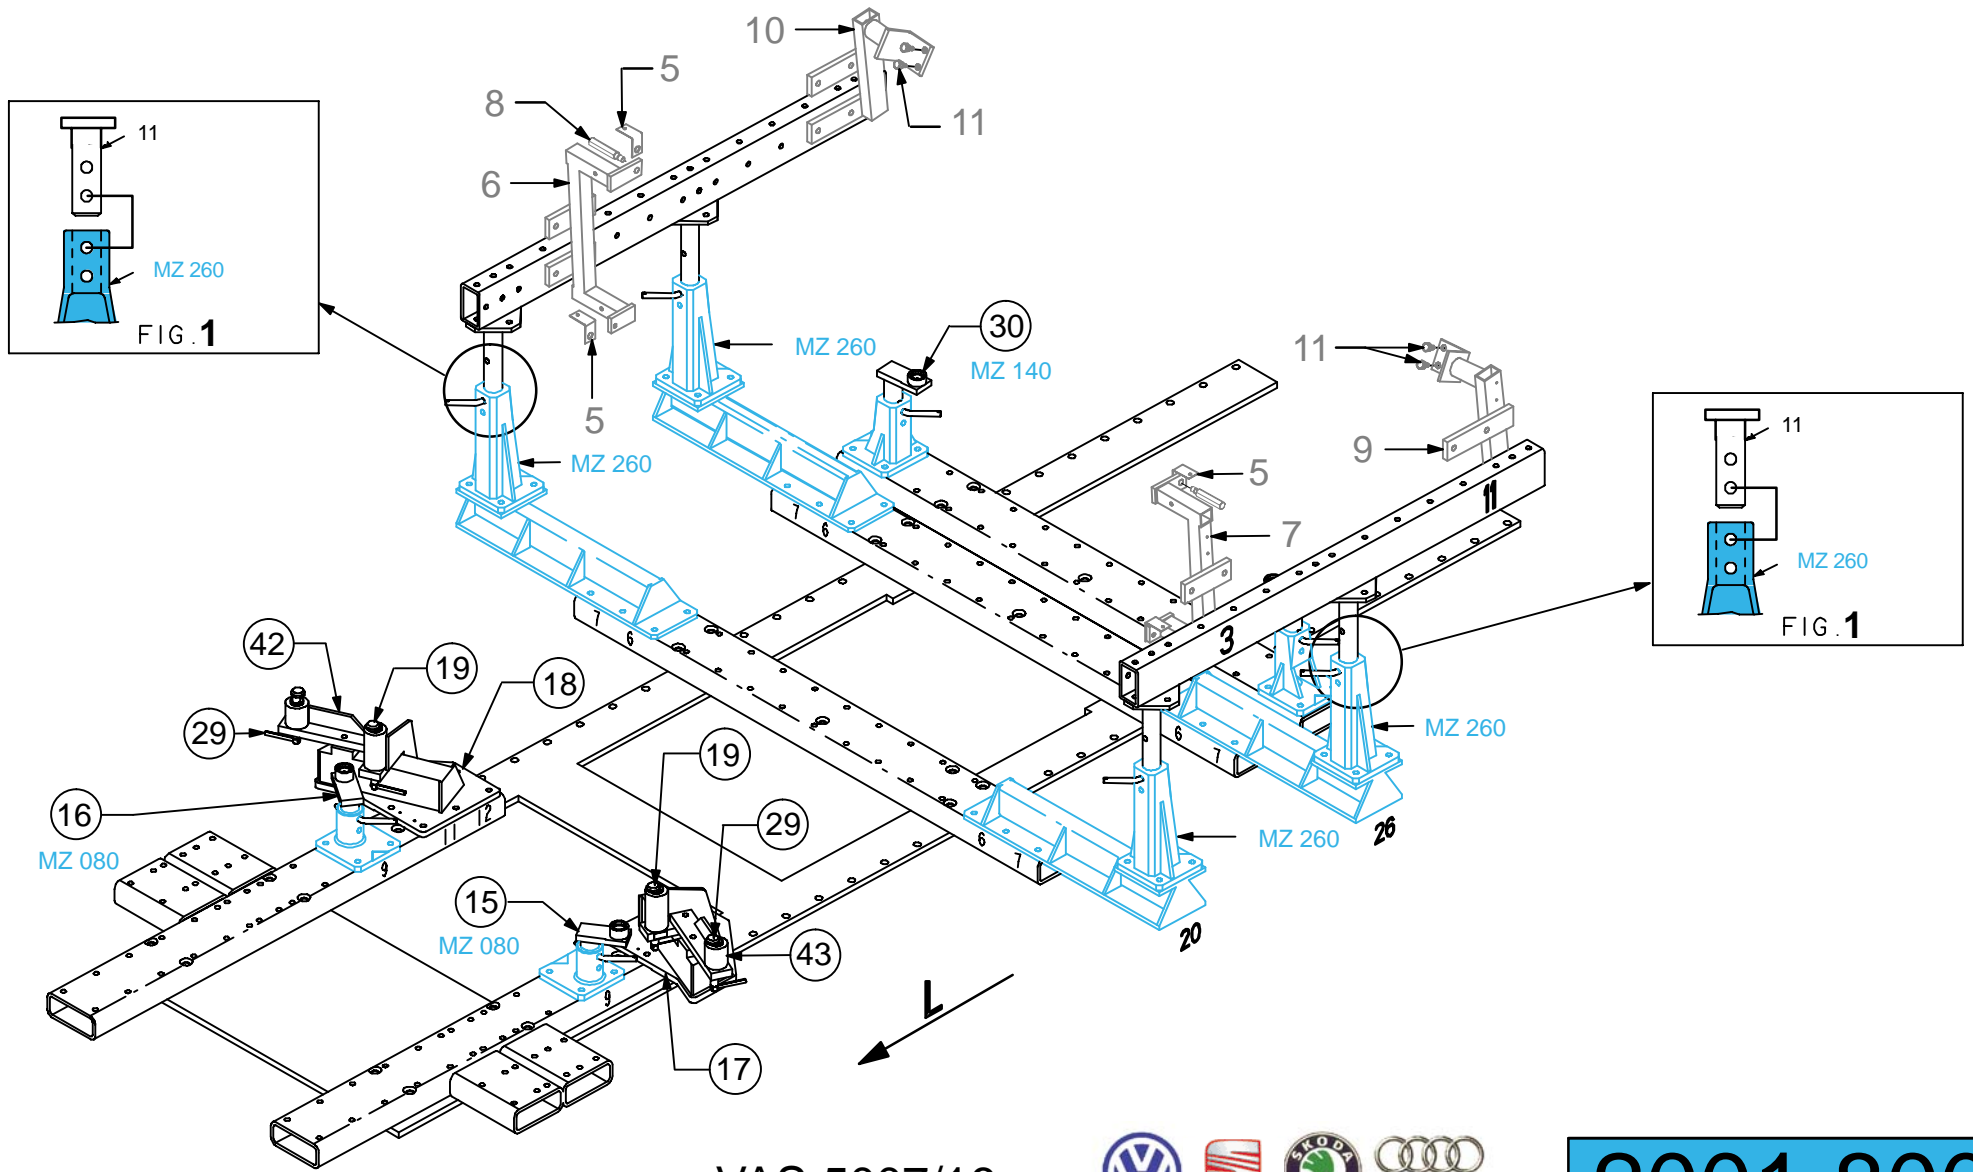

VAS 5007/16

REP.	REFERENCE	PDS	NB
1	2001.7501	2,8	1
2	2001.7502	2,8	1
3	2001.7503	4,4	1
4	2001.7504	4,4	1
5	2001.7505	0,02	8
6	2001.7506	3,6	1
7	2001.7507	3,6	1
8	2001.7508	0,2	1
9	2001.7509	3,7	1
10	2001.7510	3,7	1
11	2001.7511	0,03	2
12	2001.7512	0,8	1

	M 6-20	1
	M 8-25	2
	M 8-40	1
	M 12-25	1

	M 12	1
--	------	---

complément au
complementary set to
complemento al
zusatz zu

2001.300
+ 9113.053

2001.800		
31 Kg	07.11.2002	2001.800-RVA3-1

- 1 2 3 4 5 6 7 8 9 10 11 12 13 14 15 16 17 18 19 20 21 22 23 24 25 26 27 28 29 30 31 32 33 34 35 36

2001.800-RVA3-1 00

VAS 5007/16

2001.800

31 Kg | 07.11.2002 | 2001.800-RVA3-1

1 2 3 4 5 6 7 8 9 10 11 12 13 14 15 16 17 18 19 20 21 22 23 24 25 26 27 28 29 30 31 32 33 34 35 36

2001.800-RVA3-1 | 00